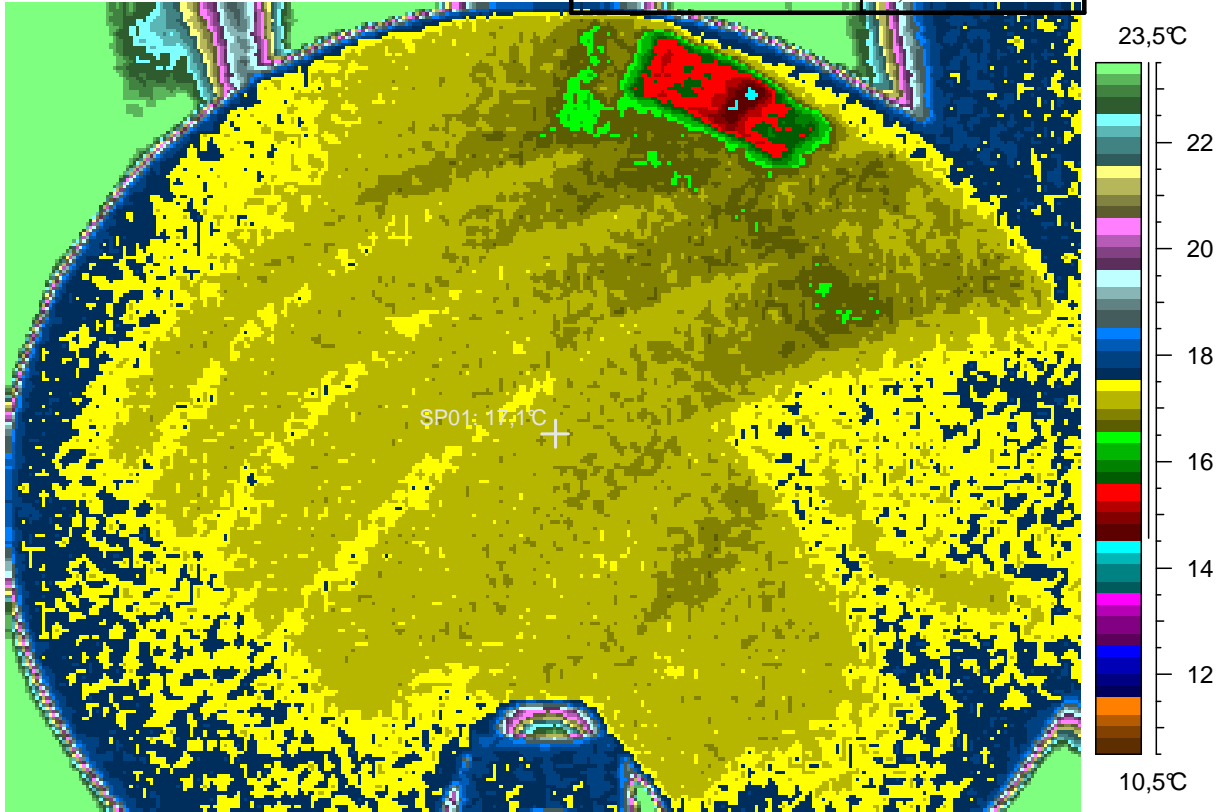

1:22:02

27 - Ir_1446.jpg

Label	Value
IR : max	27,3°C
IR : min	14,4°C
SP01	17,1°C

4.1.2008

1:22:38

28 - Ir_1447.jpg

Label	Value
IR : max	28,0°C
IR : min	14,2°C
SP01	16,8°C

4.1.2008

1:22:56