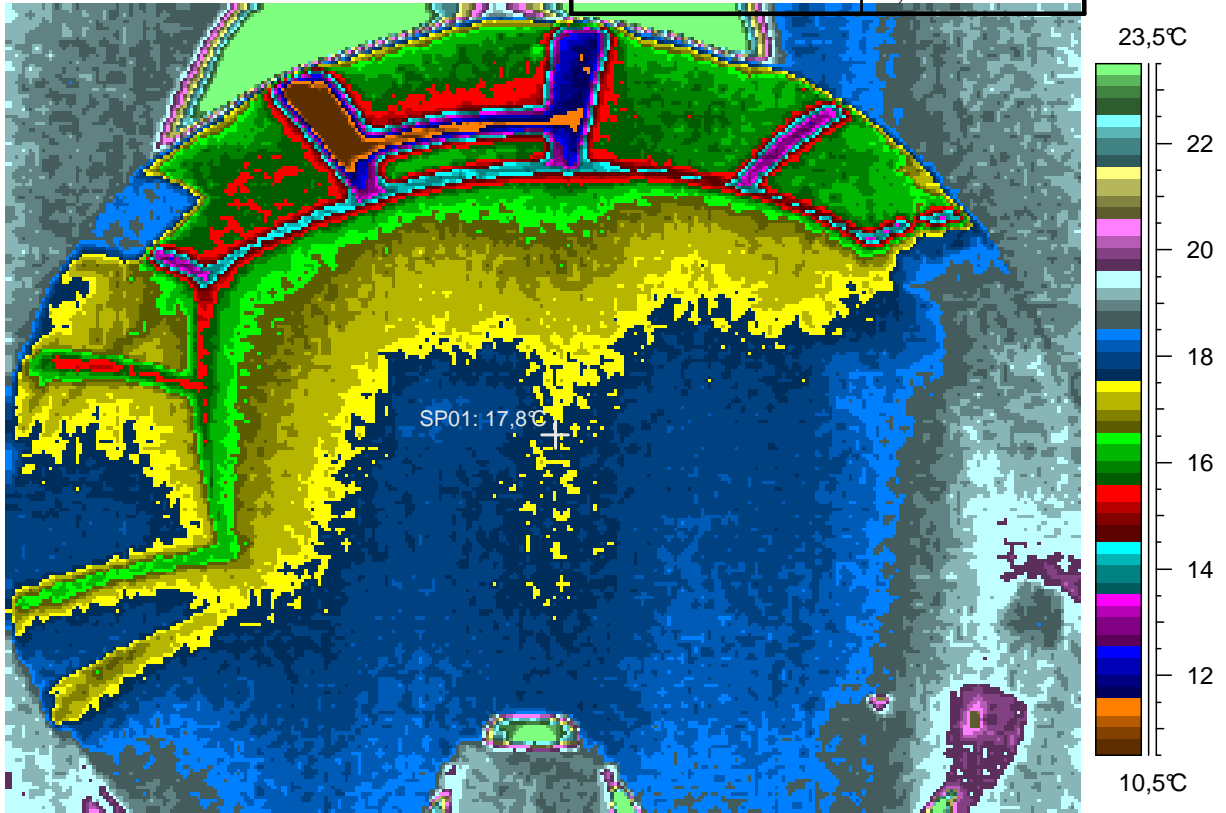

0:51:20

5 - Ir_1424.jpg

Label	Value
IR : max	18,1°C
IR : min	5,3°C
SP01	13,2°C

4.1.2008

1:07:48

6 - Ir_1425.jpg

Label	Value
IR : max	17,7°C
IR : min	5,3°C
SP01	13,3°C

4.1.2008

1:07:51

7 - Ir_1426.jpg

Label	Value
IR : max	30,7°C
IR : min	9,4°C
SP01	17,8°C

4.1.2008

1:10:34

8 - Ir_1427.jpg

Label	Value
IR : max	31,4°C
IR : min	10,5°C
SP01	17,9°C

4.1.2008

1:10:57

9 - Ir_1428.jpg

Label	Value
IR : max	29,1°C
IR : min	6,9°C
SP01	16,1°C

4.1.2008

1:11:44

10 - Ir_1429.jpg

Label	Value
IR : max	31,6°C
IR : min	8,2°C
SP01	16,6°C

4.1.2008

1:11:51

11 - Ir_1430.jpg

Label	Value
IR : max	28,0°C
IR : min	0,5°C
SP01	8,6°C

4.1.2008

1:12:53

12 - Ir_1431.jpg

Label	Value
IR : max	28,7°C
IR : min	3,5°C
SP01	9,9°C

4.1.2008