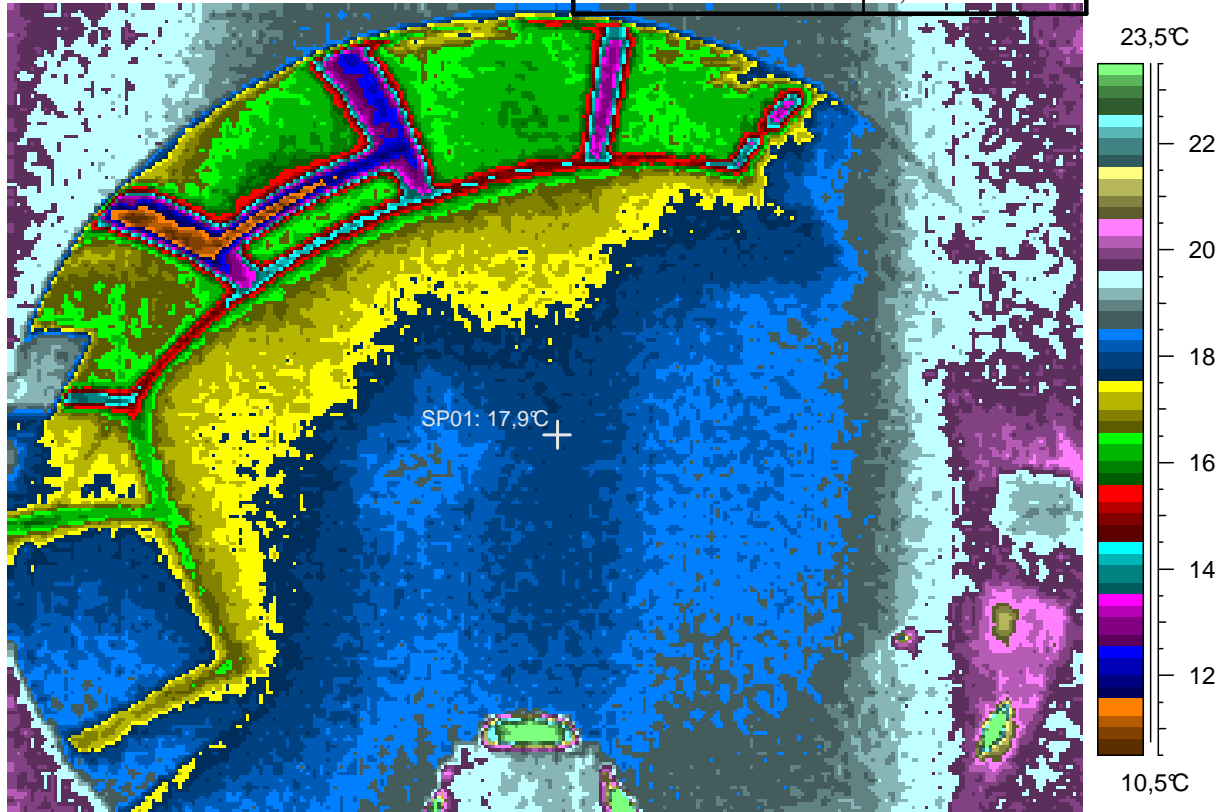

0:51:20

5 - Ir_1424.jpg

Label	Value
IR : max	18,1°C
IR : min	5,3°C
SP01	13,2°C

4.1.2008

1:07:48

6 - Ir_1425.jpg

Label	Value
IR : max	17,7°C
IR : min	5,3°C
SP01	13,3°C

4.1.2008

1:07:51

7 - Ir_1426.jpg

Label	Value
IR : max	30,7°C
IR : min	9,4°C
SP01	17,8°C

4.1.2008

1:10:34

8 - Ir_1427.jpg

Label	Value
IR : max	31,4°C
IR : min	10,5°C
SP01	17,9°C

4.1.2008

1:10:57

9 - Ir_1428.jpg

Label	Value
IR : max	29,1°C
IR : min	6,9°C
SP01	16,1°C

4.1.2008

1:11:44

10 - Ir_1429.jpg

Label	Value
IR : max	31,6°C
IR : min	8,2°C
SP01	16,6°C

4.1.2008

1:11:51

11 - Ir_1430.jpg

Label	Value
IR : max	28,0°C
IR : min	0,5°C
SP01	8,6°C

4.1.2008

1:12:53

12 - Ir_1431.jpg

Label	Value
IR : max	28,7°C
IR : min	3,5°C
SP01	9,9°C

4.1.2008