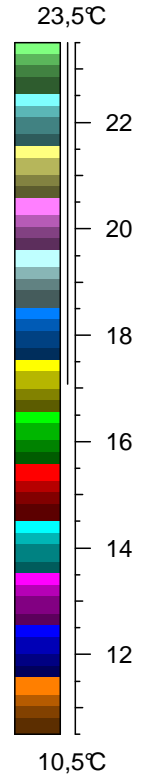

22 - Ir_1441.jpg

Label	Value
IR : max	28,7°C
IR : min	16,7°C
SP01	19,5°C

4.1.2008

1:17:47