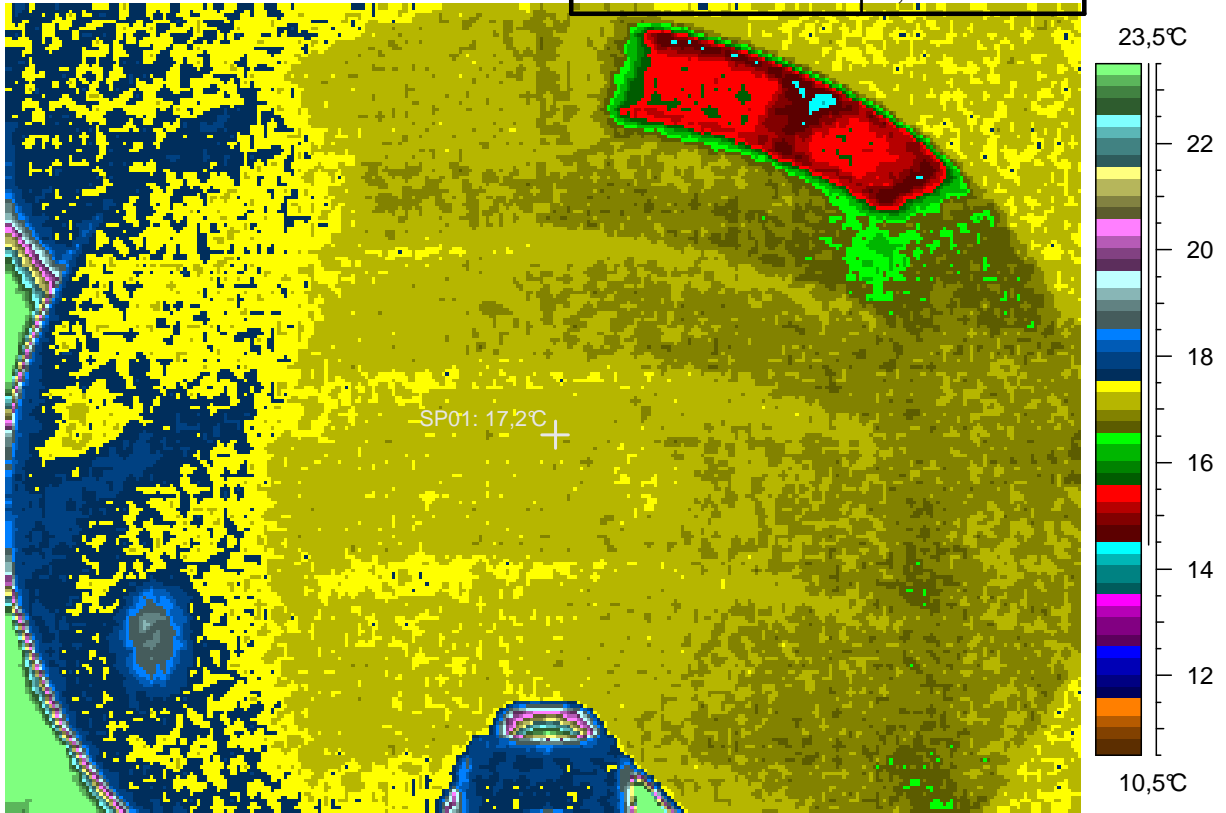

1:20:59

25 - Ir_1444.jpg

Label	Value
IR : max	26,9°C
IR : min	14,6°C
SP01	17,2°C

4.1.2008

1:21:38

26 - Ir_1445.jpg

Label	Value
IR : max	27,8°C
IR : min	14,3°C
SP01	17,2°C

4.1.2008

1:22:02

27 - Ir_1446.jpg

Label	Value
IR : max	27,3°C
IR : min	14,4°C
SP01	17,1°C

4.1.2008

1:22:38

28 - Ir_1447.jpg

Label	Value
IR : max	28,0°C
IR : min	14,2°C
SP01	16,8°C

4.1.2008