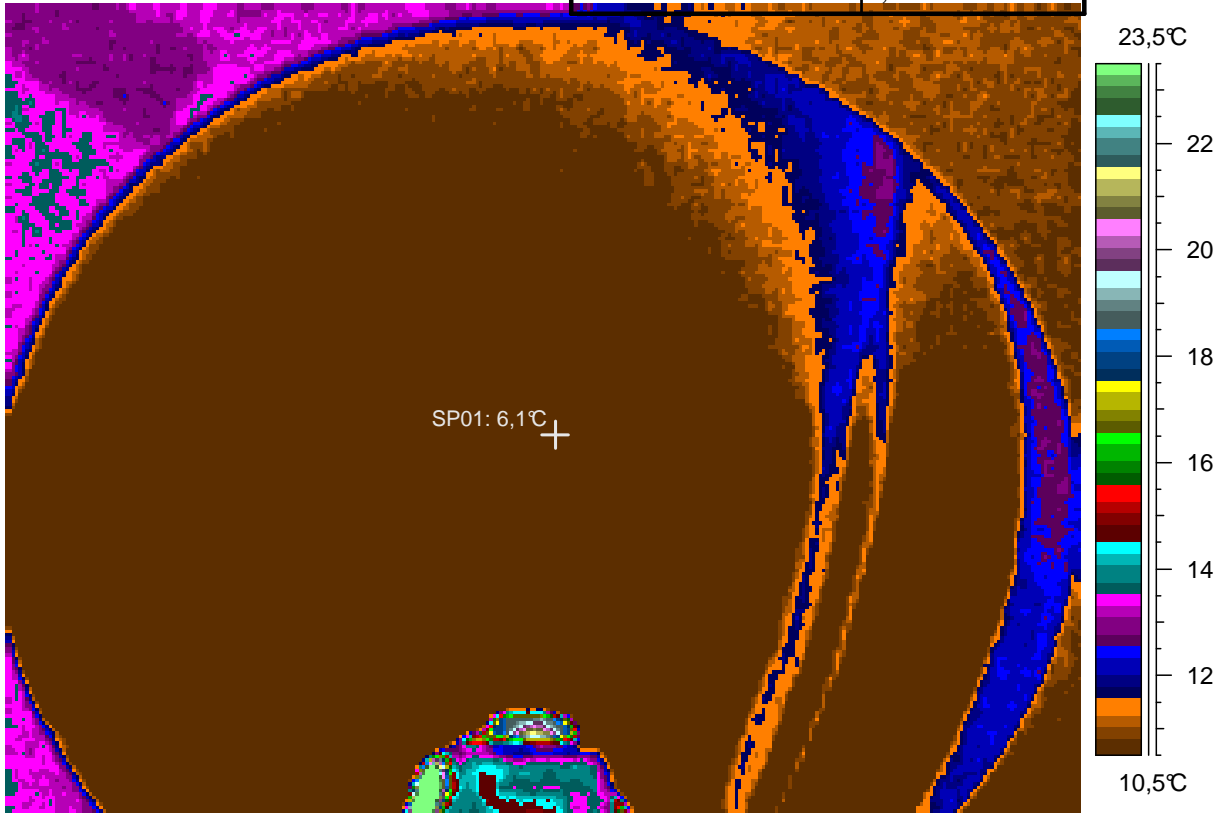

1:13:18

13 - Ir_1432.jpg

Label	Value
IR : max	27,6°C
IR : min	1,8°C
SP01	6,1°C

4.1.2008

1:13:33

14 - Ir_1433.jpg

Label	Value
IR : max	27,9°C
IR : min	3,8°C
SP01	7,2°C

4.1.2008

1:13:47

15 - Ir_1434.jpg

Label	Value
IR : max	34,8°C
IR : min	8,2°C
SP01	14,4°C

4.1.2008

1:14:34

16 - Ir_1435.jpg

Label	Value
IR : max	37,3°C
IR : min	8,5°C
SP01	14,1°C

4.1.2008