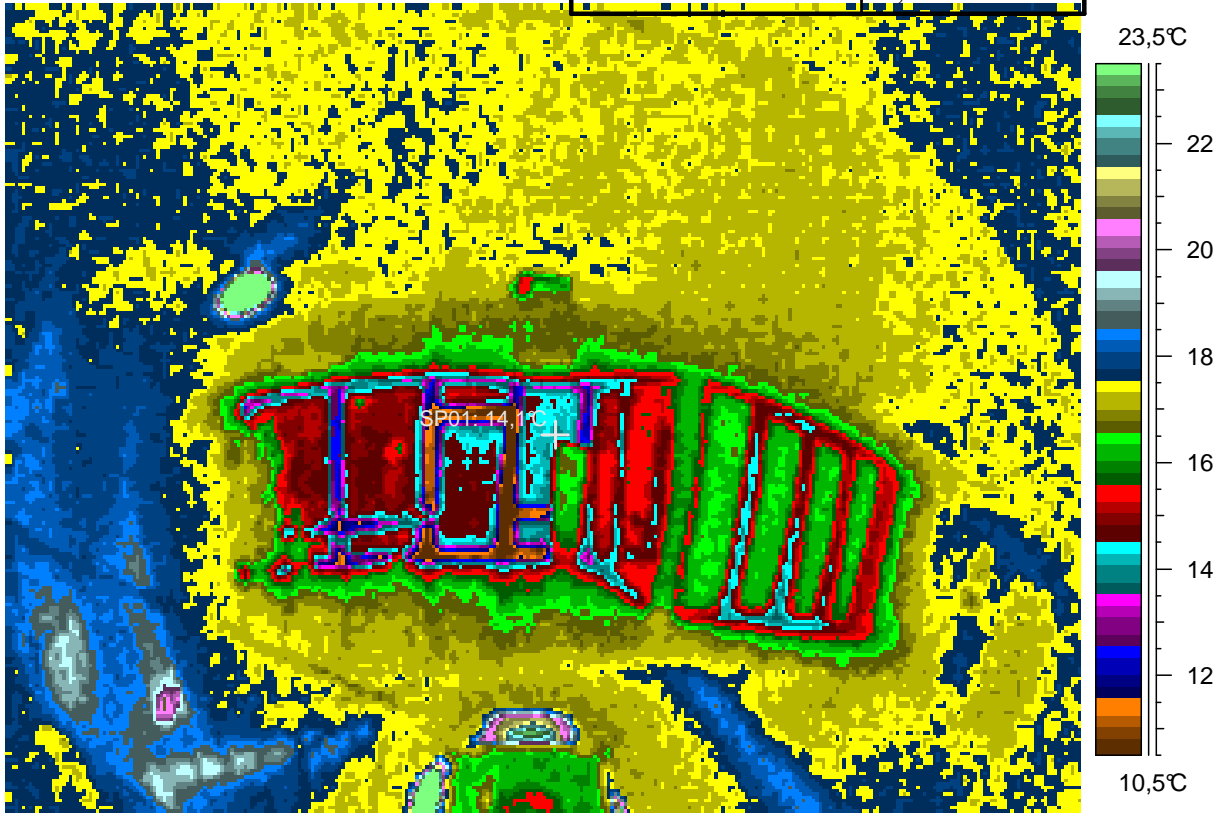

1:13:47

15 - Ir_1434.jpg

Label	Value
IR : max	34,8°C
IR : min	8,2°C
SP01	14,4°C

4.1.2008

1:14:34

16 - Ir_1435.jpg

Label	Value
IR : max	37,3°C
IR : min	8,5°C
SP01	14,1°C

4.1.2008

1:14:59

17 - Ir_1436.jpg

Label	Value
IR : max	30,6°C
IR : min	12,6°C
SP01	14,3°C

4.1.2008

1:15:40

18 - Ir_1437.jpg

Label	Value
IR : max	30,4°C
IR : min	13,1°C
SP01	17,0°C

4.1.2008