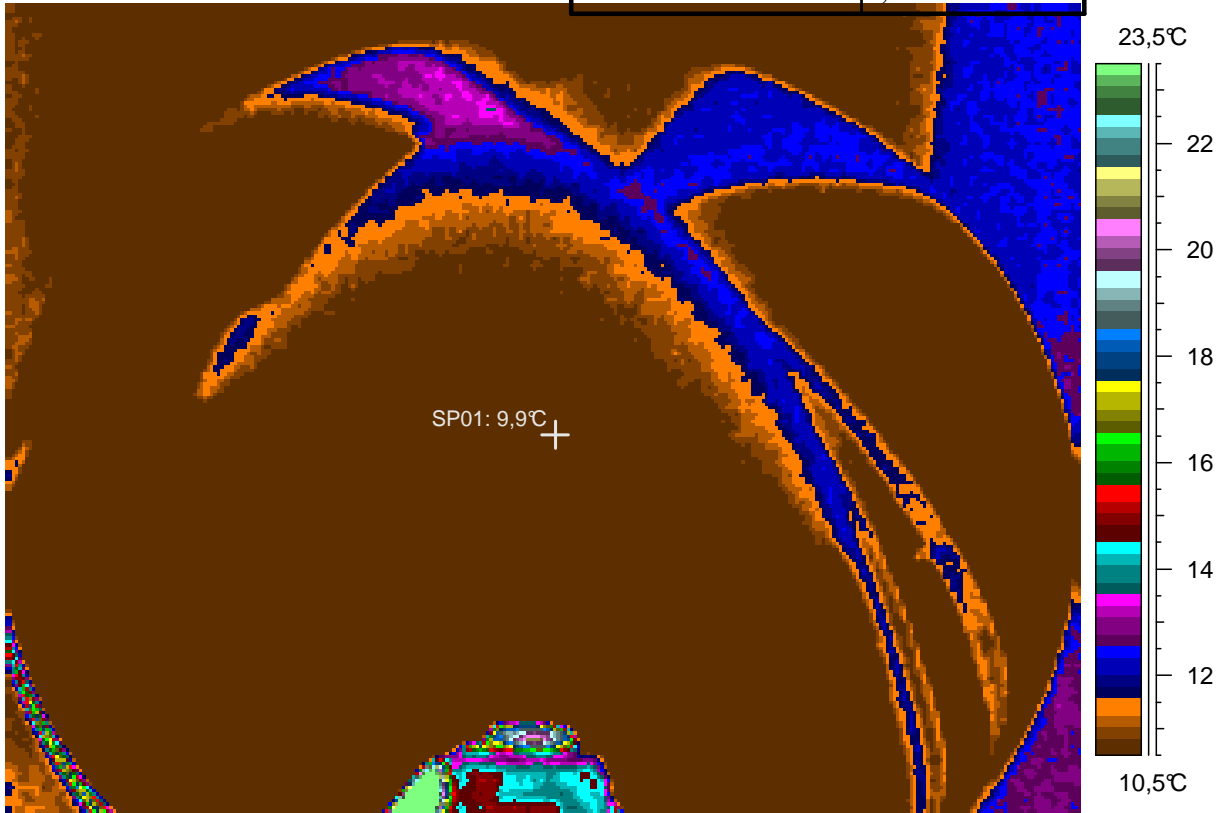

1:11:51

11 - Ir_1430.jpg

Label	Value
IR : max	28,0°C
IR : min	0,5°C
SP01	8,6°C

4.1.2008

1:12:53

12 - Ir_1431.jpg

Label	Value
IR : max	28,7°C
IR : min	3,5°C
SP01	9,9°C

4.1.2008

1:13:18

13 - Ir_1432.jpg

Label	Value
IR : max	27,6°C
IR : min	1,8°C
SP01	6,1°C

4.1.2008

1:13:33

14 - Ir_1433.jpg

Label	Value
IR : max	27,9°C
IR : min	3,8°C
SP01	7,2°C

4.1.2008