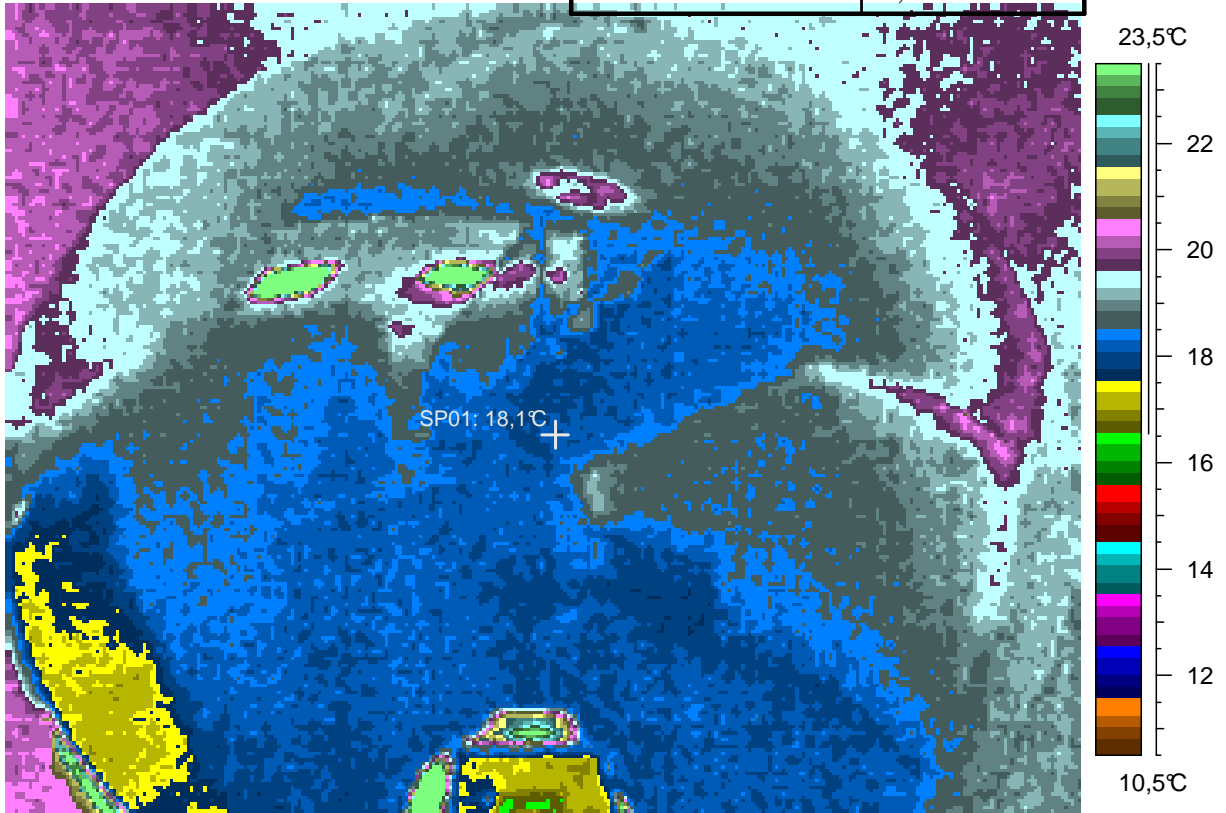

20 - Ir_1439.jpg

Label	Value
IR : max	31,7°C
IR : min	16,4°C
SP01	18,1°C

4.1.2008

1:16:32