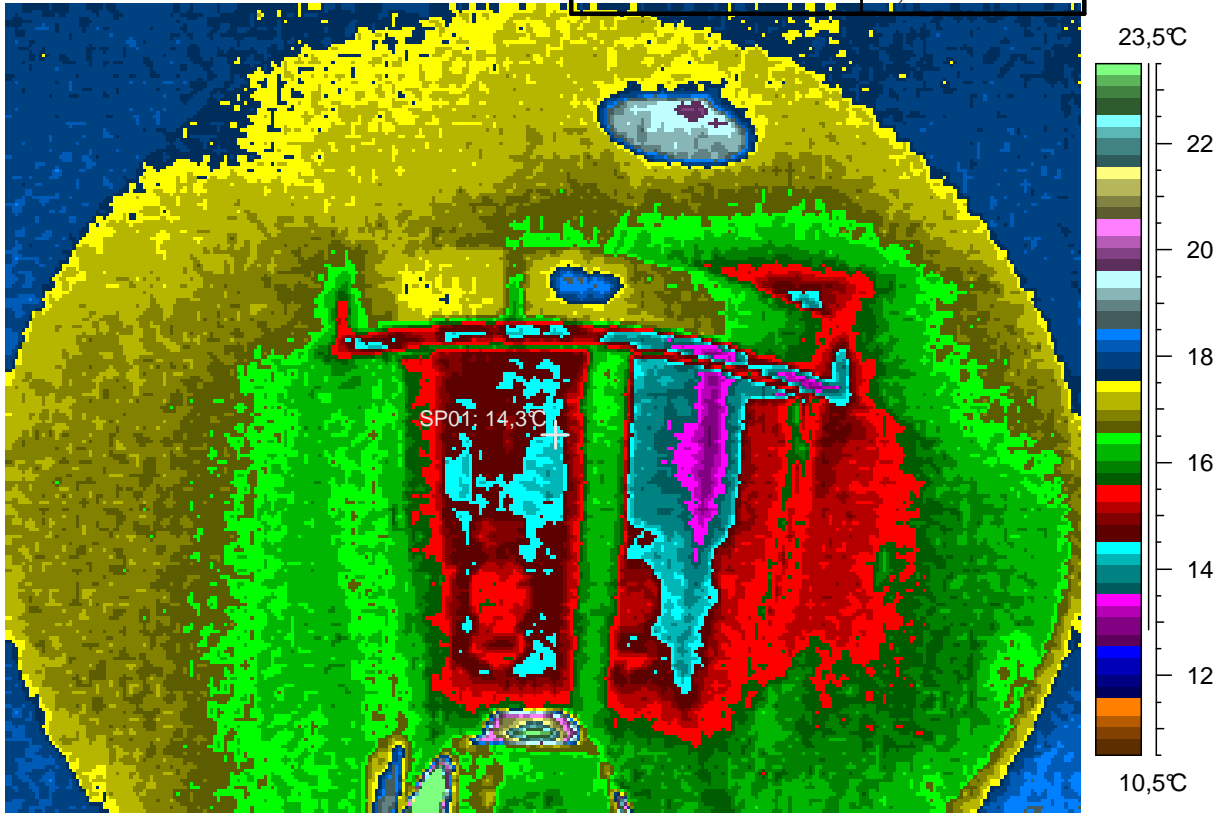

1:14:59

17 - Ir_1436.jpg

Label	Value
IR : max	30,6°C
IR : min	12,6°C
SP01	14,3°C

4.1.2008

1:15:40

18 - Ir_1437.jpg

Label	Value
IR : max	30,4°C
IR : min	13,1°C
SP01	17,0°C

4.1.2008

1:15:49

19 - Ir_1438.jpg

Label	Value
IR : max	30,6°C
IR : min	13,6°C
SP01	17,0°C

4.1.2008

1:16:21

20 - Ir_1439.jpg

Label	Value
IR : max	31,7°C
IR : min	16,4°C
SP01	18,1°C

4.1.2008