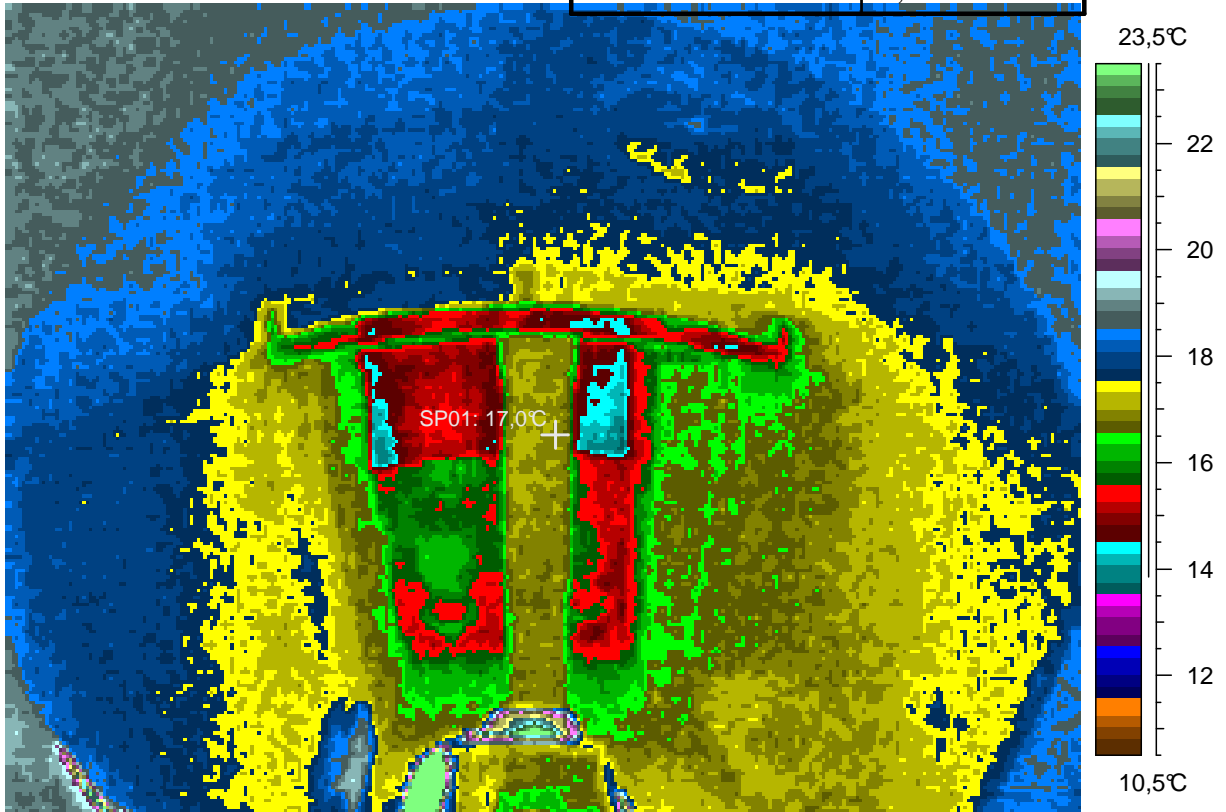

1:15:49

19 - Ir_1438.jpg

Label	Value
IR : max	30,6°C
IR : min	13,6°C
SP01	17,0°C

4.1.2008

1:16:21

20 - Ir_1439.jpg

Label	Value
IR : max	31,7°C
IR : min	16,4°C
SP01	18,1°C

4.1.2008

1:16:32

21 - Ir_1440.jpg

Label	Value
IR : max	40,6°C
IR : min	16,8°C
SP01	20,1°C

4.1.2008

1:16:43

22 - Ir_1441.jpg

Label	Value
IR : max	28,7°C
IR : min	16,7°C
SP01	19,5°C

4.1.2008