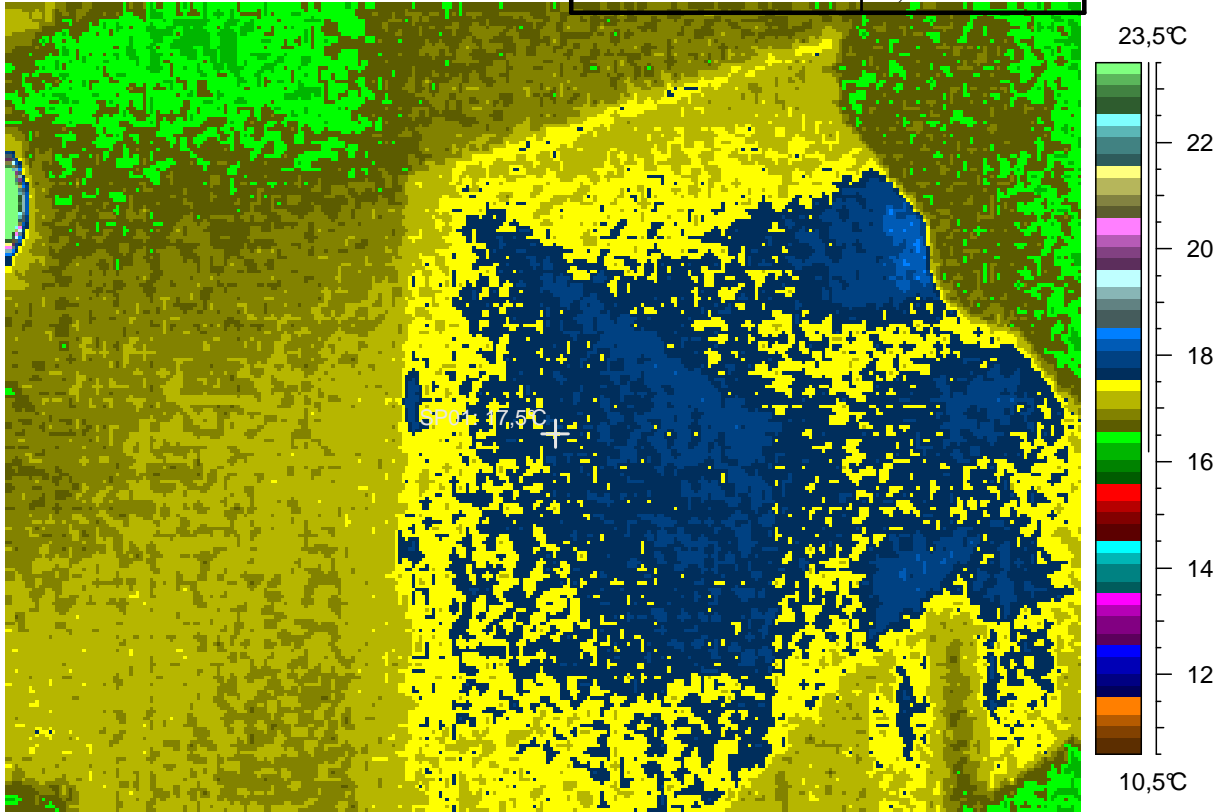

1 - Ir_1420.jpg

Label	Value
IR : max	20,2°C
IR : min	13,6°C
SP01	16,9°C

4.1.2008

0:49:17

2 - Ir_1421.jpg

Label	Value
IR : max	18,0°C
IR : min	15,7°C
SP01	17,0°C

4.1.2008

0:49:42

:

3 - Ir_1422.jpg

Label	Value
IR : max	18,2°C
IR : min	16,3°C
SP01	17,5°C

4.1.2008

0:50:21

4 - Ir_1423.jpg

Label	Value
IR : max	32,2°C
IR : min	16,1°C
SP01	17,5°C

4.1.2008

0:51:20

5 - Ir_1424.jpg

Label	Value
IR : max	18,1°C
IR : min	5,3°C
SP01	13,2°C

4.1.2008

1:07:48

6 - Ir_1425.jpg

Label	Value
IR : max	17,7°C
IR : min	5,3°C
SP01	13,3°C

4.1.2008

1:07:51

7 - Ir_1426.jpg

Label	Value
IR : max	30,7°C
IR : min	9,4°C
SP01	17,8°C

4.1.2008

1:10:34

8 - Ir_1427.jpg

Label	Value
IR : max	31,4°C
IR : min	10,5°C
SP01	17,9°C

4.1.2008