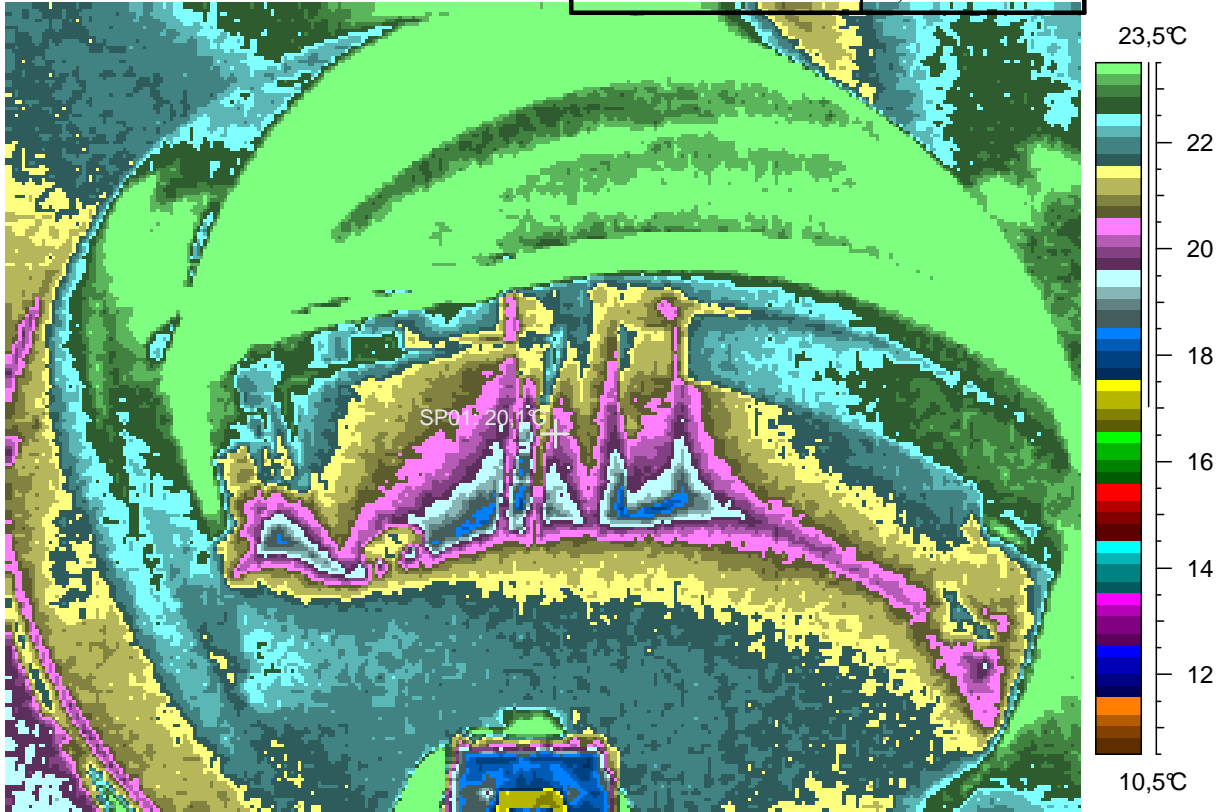

1:16:32

21 - Ir_1440.jpg

Label	Value
IR : max	40,6°C
IR : min	16,8°C
SP01	20,1°C

4.1.2008

1:16:43

22 - Ir_1441.jpg

Label	Value
IR : max	28,7°C
IR : min	16,7°C
SP01	19,5°C

4.1.2008

1:17:47

23 - Ir_1442.jpg

Label	Value
IR : max	30,2°C
IR : min	17,6°C
SP01	20,1°C

4.1.2008

1:20:31

24 - Ir_1443.jpg

Label	Value
IR : max	30,6°C
IR : min	17,8°C
SP01	19,5°C

4.1.2008