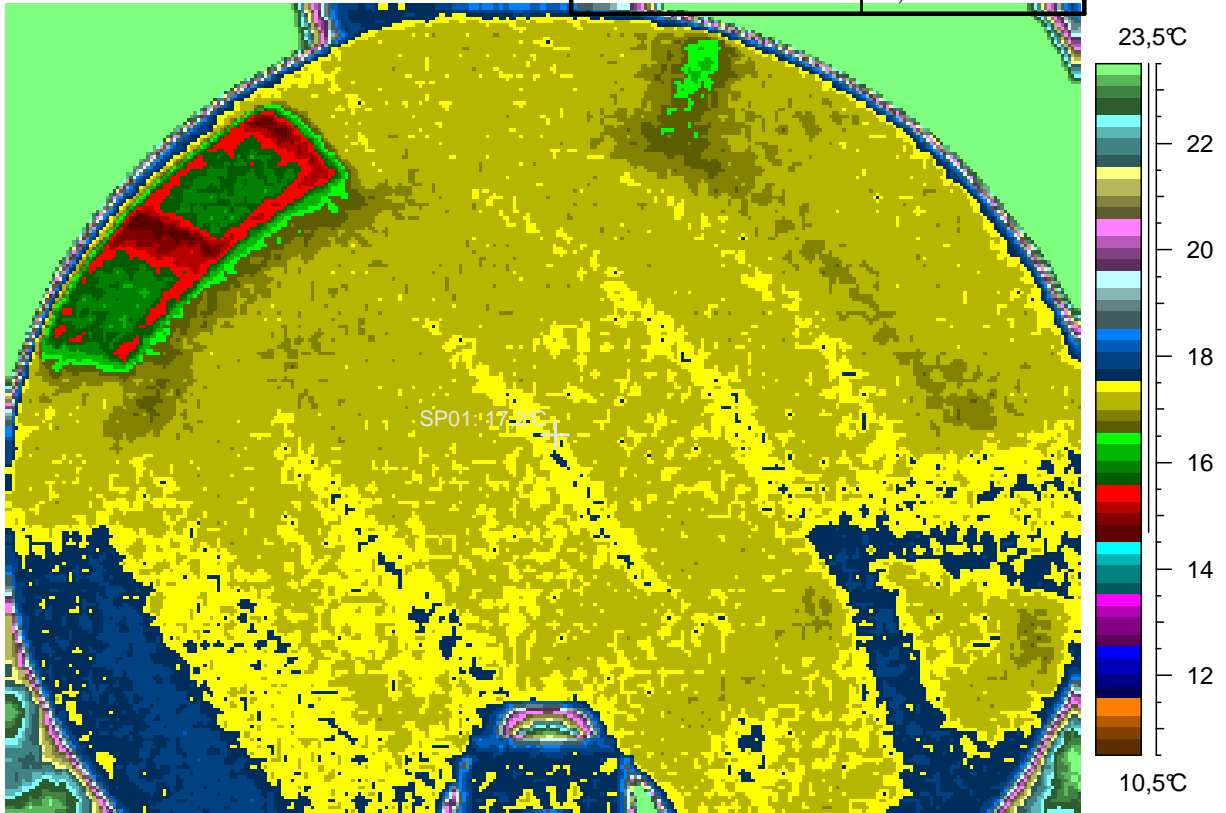

1:20:59

25 - Ir_1444.jpg

Label	Value
IR : max	26,9°C
IR : min	14,6°C
SP01	17,2°C

4.1.2008

1:21:38

26 - Ir_1445.jpg

Label	Value
IR : max	27,8°C
IR : min	14,3°C
SP01	17,2°C

4.1.2008