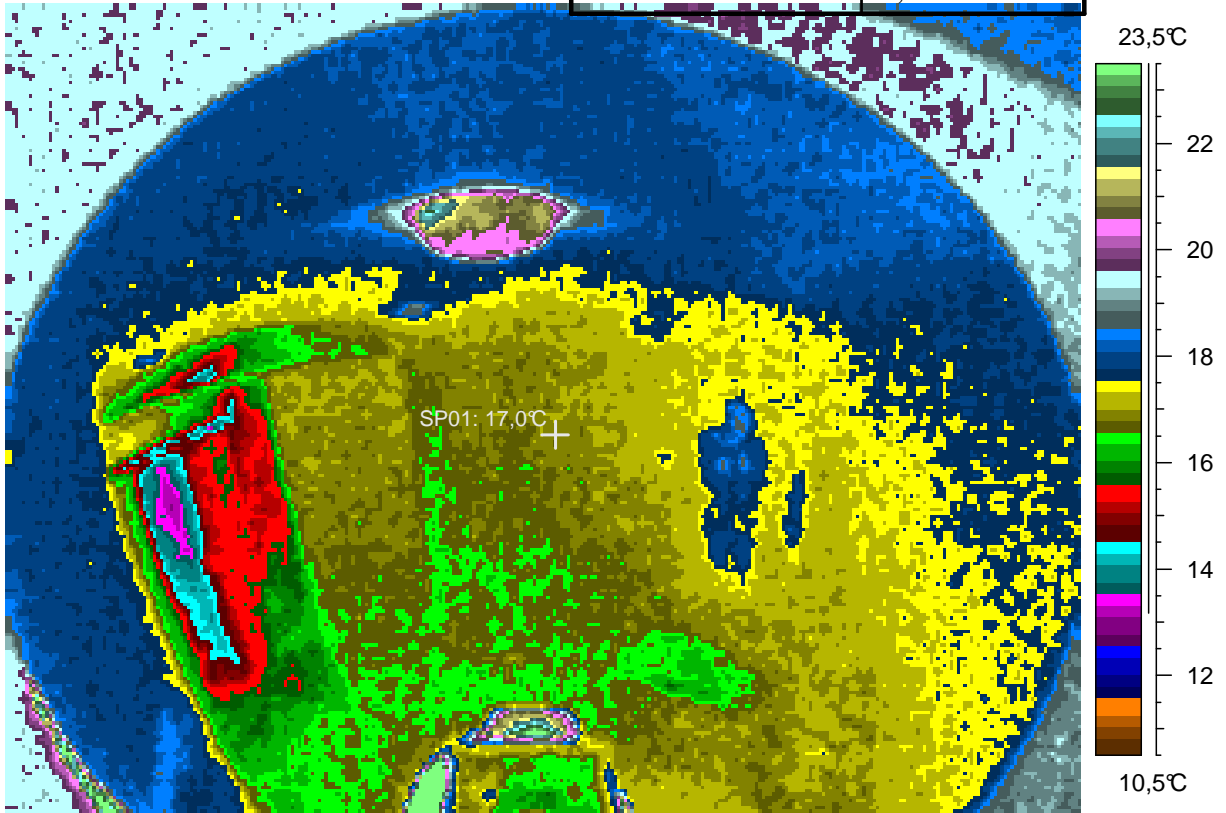

1:14:59

17 - Ir_1436.jpg

Label	Value
IR : max	30,6°C
IR : min	12,6°C
SP01	14,3°C

4.1.2008

1:15:40

18 - Ir_1437.jpg

Label	Value
IR : max	30,4°C
IR : min	13,1°C
SP01	17,0°C

4.1.2008

1:15:49

19 - Ir_1438.jpg

Label	Value
IR : max	30,6°C
IR : min	13,6°C
SP01	17,0°C

4.1.2008

1:16:21

20 - Ir_1439.jpg

Label	Value
IR : max	31,7°C
IR : min	16,4°C
SP01	18,1°C

4.1.2008