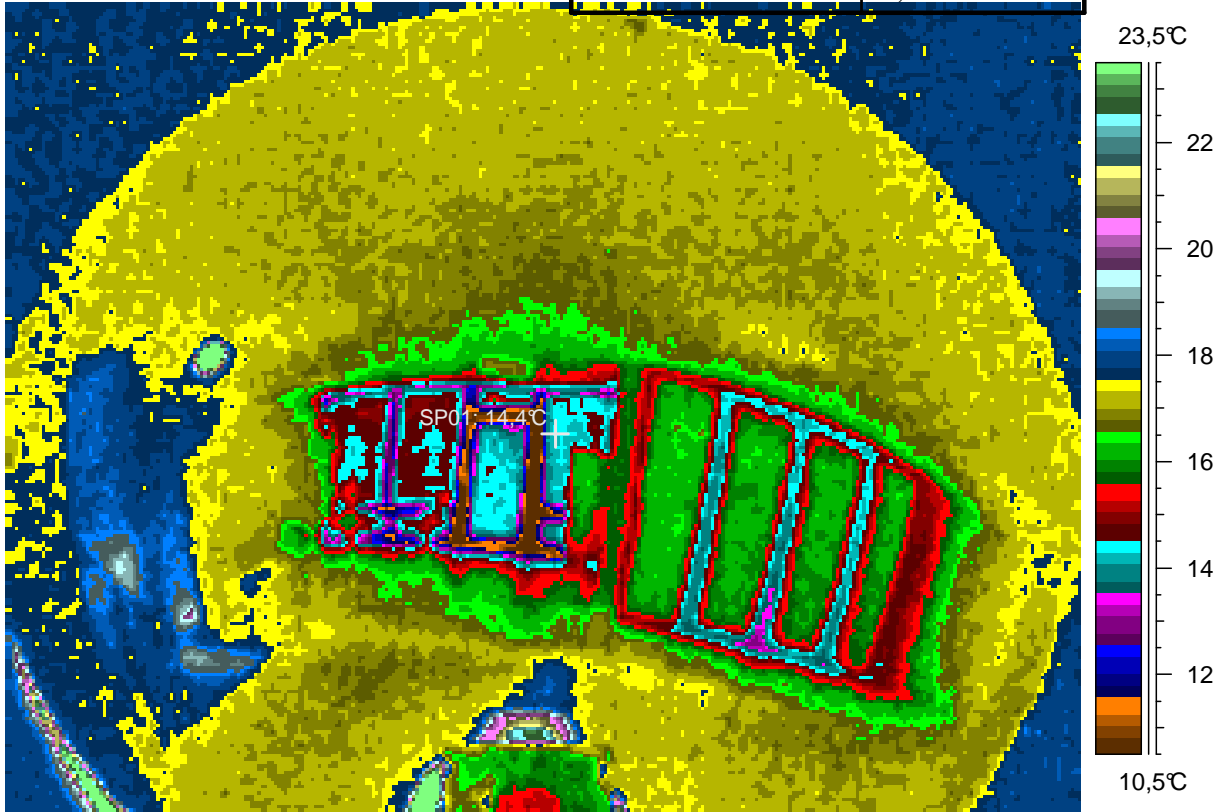

1:13:47

15 - Ir_1434.jpg

Label	Value
IR : max	34,8°C
IR : min	8,2°C
SP01	14,4°C

4.1.2008

1:14:34

16 - Ir_1435.jpg

Label	Value
IR : max	37,3°C
IR : min	8,5°C
SP01	14,1°C

4.1.2008

1:14:59

17 - Ir_1436.jpg

Label	Value
IR : max	30,6°C
IR : min	12,6°C
SP01	14,3°C

4.1.2008

1:15:40

18 - Ir_1437.jpg

Label	Value
IR : max	30,4°C
IR : min	13,1°C
SP01	17,0°C

4.1.2008