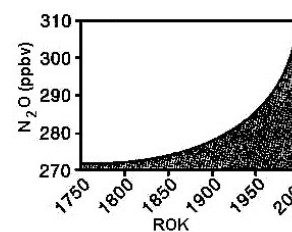

## Významné indikátory globálních změn

Úkol: Přiřaď ke grafům příslušné nadpisy vypsané dole v rámečku.

spotřeba vody – populace – CH<sub>4</sub> koncentrace – spotřeba papíru – přehrady – biodiverzita  
úbytek tropických pralesů – průměrná teplota na severní polokouli – spotřeba hnojiv  
městská populace – domestikovaná půda – globální HDP – CO<sub>2</sub> koncentrace – ozon  
motorová vozidla – N<sub>2</sub>O koncentrace