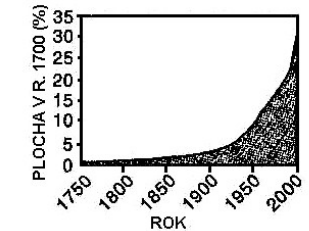

## Významné indikátory globálních změn

Úkol: Přiřaď ke grafům příslušné nadpisy vypsané dole v rámečku.

spotřeba vody – populace – CH<sub>4</sub> koncentrace – spotřeba papíru – přehrady – biodiverzita  
úbytek tropických pralesů – průměrná teplota na severní polokouli – spotřeba hnojiv  
městská populace – domestikovaná půda – globální HDP – CO<sub>2</sub> koncentrace – ozon  
motorová vozidla – N<sub>2</sub>O koncentrace