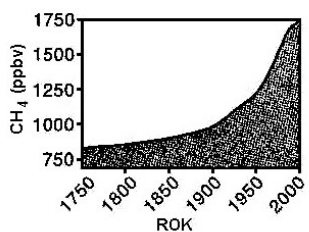

## Významné indikátory globálních změn

Úkol: Přiřaď ke grafům příslušné nadpisy vypsané dole v rámečku.

spotřeba vody – populace – CH<sub>4</sub> koncentrace – spotřeba papíru – přehrady – biodiverzita  
úbytek tropických pralesů – průměrná teplota na severní polokouli – spotřeba hnojiv  
městská populace – domestikovaná půda – globální HDP – CO<sub>2</sub> koncentrace – ozon  
motorová vozidla – N<sub>2</sub>O koncentrace