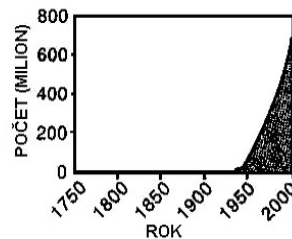

## Významné indikátory globálních změn

Úkol: Přiřaď ke grafům příslušné nadpisy vypsané dole v rámečku.

spotřeba vody – populace – CH<sub>4</sub> koncentrace – spotřeba papíru – přehrady – biodiverzita  
úbytek tropických pralesů – průměrná teplota na severní polokouli – spotřeba hnojiv  
městská populace – domestikovaná půda – globální HDP – CO<sub>2</sub> koncentrace – ozon  
motorová vozidla – N<sub>2</sub>O koncentrace