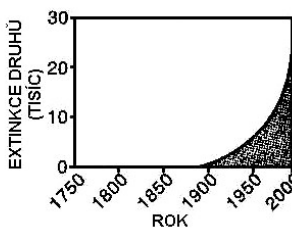

## Významné indikátory globálních změn

Úkol: Přiřaď ke grafům příslušné nadpisy vypsané dole v rámečku.

spotřeba vody – populace – CH<sub>4</sub> koncentrace – spotřeba papíru – přehrady – biodiverzita  
úbytek tropických pralesů – průměrná teplota na severní polokouli – spotřeba hnojiv  
městská populace – domestikovaná půda – globální HDP – CO<sub>2</sub> koncentrace – ozon  
motorová vozidla – N<sub>2</sub>O koncentrace