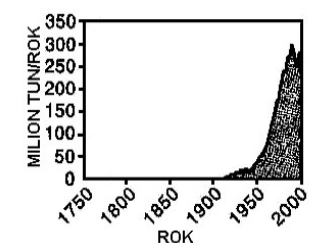

## Významné indikátory globálních změn

Úkol: Přiřaď ke grafům příslušné nadpisy vypsané dole v rámečku.

spotřeba vody – populace – CH<sub>4</sub> koncentrace – spotřeba papíru – přehrady – biodiverzita  
úbytek tropických pralesů – průměrná teplota na severní polokouli – spotřeba hnojiv  
městská populace – domestikovaná půda – globální HDP – CO<sub>2</sub> koncentrace – ozon  
motorová vozidla – N<sub>2</sub>O koncentrace