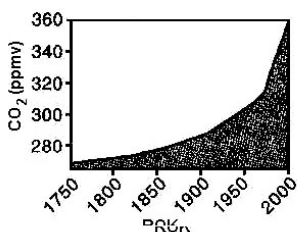

## Významné indikátory globálních změn

Úkol: Přiřaď ke grafům příslušné nadpisy vypsané dole v rámečku.

spotřeba vody – populace – CH<sub>4</sub> koncentrace – spotřeba papíru – přehrady – biodiverzita  
úbytek tropických pralesů – průměrná teplota na severní polokouli – spotřeba hnojiv  
městská populace – domestikovaná půda – globální HDP – CO<sub>2</sub> koncentrace – ozon  
motorová vozidla – N<sub>2</sub>O koncentrace