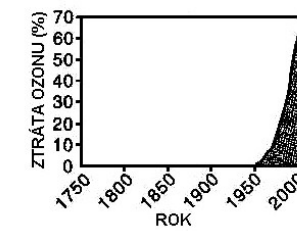

## Významné indikátory globálních změn

Úkol: Přiřaď ke grafům příslušné nadpisy vypsané dole v rámečku.

spotřeba vody – populace – CH<sub>4</sub> koncentrace – spotřeba papíru – přehrady – biodiverzita  
úbytek tropických pralesů – průměrná teplota na severní polokouli – spotřeba hnojiv  
městská populace – domestikovaná půda – globální HDP – CO<sub>2</sub> koncentrace – ozon  
motorová vozidla – N<sub>2</sub>O koncentrace