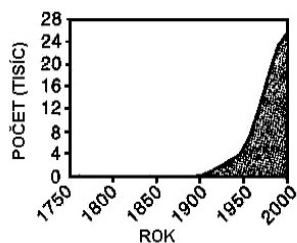

## Významné indikátory globálních změn

Úkol: Přiřaď ke grafům příslušné nadpisy vypsané dole v rámečku.

spotřeba vody – populace – CH<sub>4</sub> koncentrace – spotřeba papíru – přehrady – biodiverzita  
úbytek tropických pralesů – průměrná teplota na severní polokouli – spotřeba hnojiv  
městská populace – domestikovaná půda – globální HDP – CO<sub>2</sub> koncentrace – ozon  
motorová vozidla – N<sub>2</sub>O koncentrace