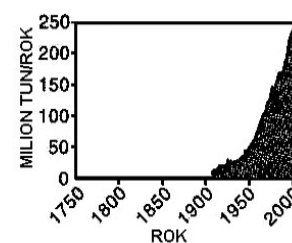

## Významné indikátory globálních změn

Úkol: Přiřaď ke grafům příslušné nadpisy vypsané dole v rámečku.

spotřeba vody – populace – CH<sub>4</sub> koncentrace – spotřeba papíru – přehrady – biodiverzita  
úbytek tropických pralesů – průměrná teplota na severní polokouli – spotřeba hnojiv  
městská populace – domestikovaná půda – globální HDP – CO<sub>2</sub> koncentrace – ozon  
motorová vozidla – N<sub>2</sub>O koncentrace