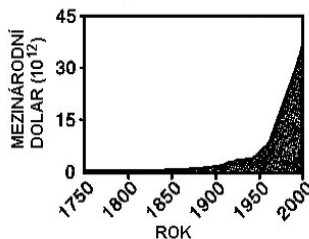

## Významné indikátory globálních změn

Úkol: Přiřaď ke grafům příslušné nadpisy vypsané dole v rámečku.

spotřeba vody – populace – CH<sub>4</sub> koncentrace – spotřeba papíru – přehrady – biodiverzita  
úbytek tropických pralesů – průměrná teplota na severní polokouli – spotřeba hnojiv  
městská populace – domestikovaná půda – globální HDP – CO<sub>2</sub> koncentrace – ozon  
motorová vozidla – N<sub>2</sub>O koncentrace