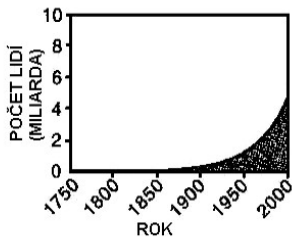

## Významné indikátory globálních změn

Úkol: Přiřaď ke grafům příslušné nadpisy vypsané dole v rámečku.

spotřeba vody – populace – CH<sub>4</sub> koncentrace – spotřeba papíru – přehrady – biodiverzita  
úbytek tropických pralesů – průměrná teplota na severní polokouli – spotřeba hnojiv  
městská populace – domestikovaná půda – globální HDP – CO<sub>2</sub> koncentrace – ozon  
motorová vozidla – N<sub>2</sub>O koncentrace