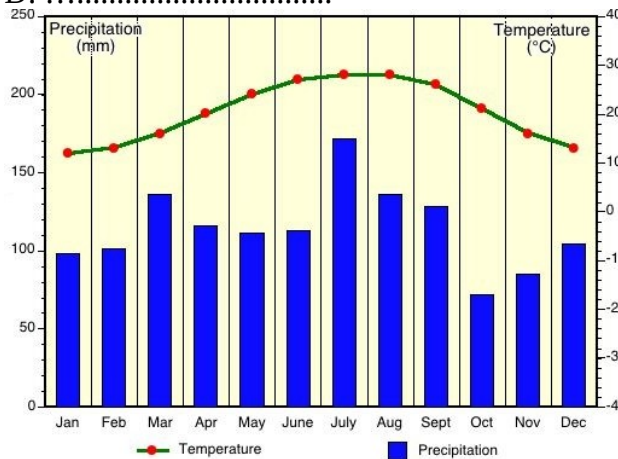

Město	Země	Kód	Popis klimatu
Darwin			
New Orleans			
Londýn			
Řím			
Barrow	Aljaška		
Plateau station			

3. Jaké klima podle Köppenovy klasifikace je v České republice?

4. Přiřaď k daným klimadiagramům následující lokality:  
Darwin, New Orleans, Londýn, Řím, Barrow, Plateau station

A: .....

B: .....

C: .....

D: .....

E: .....

F: .....