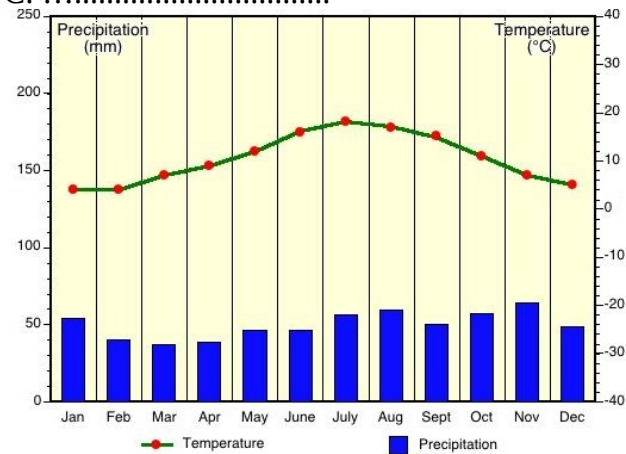

4. Přiřaď k daným klimadiagramům následující lokality:
Darwin, New Orleans, Londýn, Řím, Barrow, Plateau station

C: .....