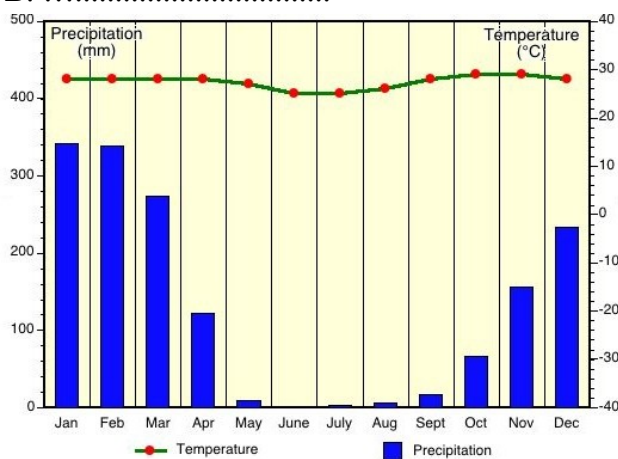

4. Přiřaď k daným klimadiagramům následující lokality:
Darwin, New Orleans, Londýn, Řím, Barrow, Plateau station

B: .....