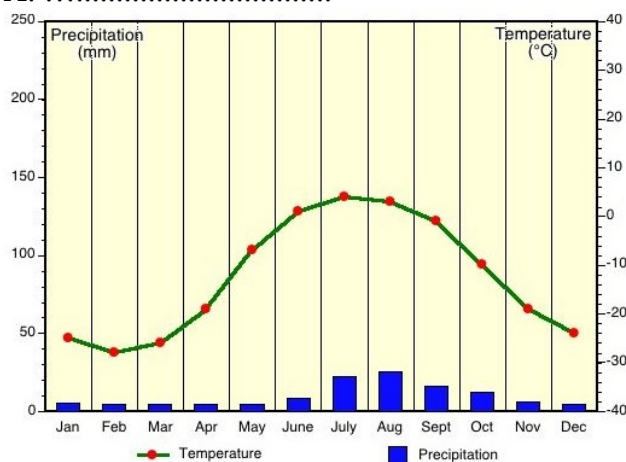

4. Přiřaď k daným klimadiagramům následující lokality:
Darwin, New Orleans, Londýn, Řím, Barrow, Plateau station

A: .....