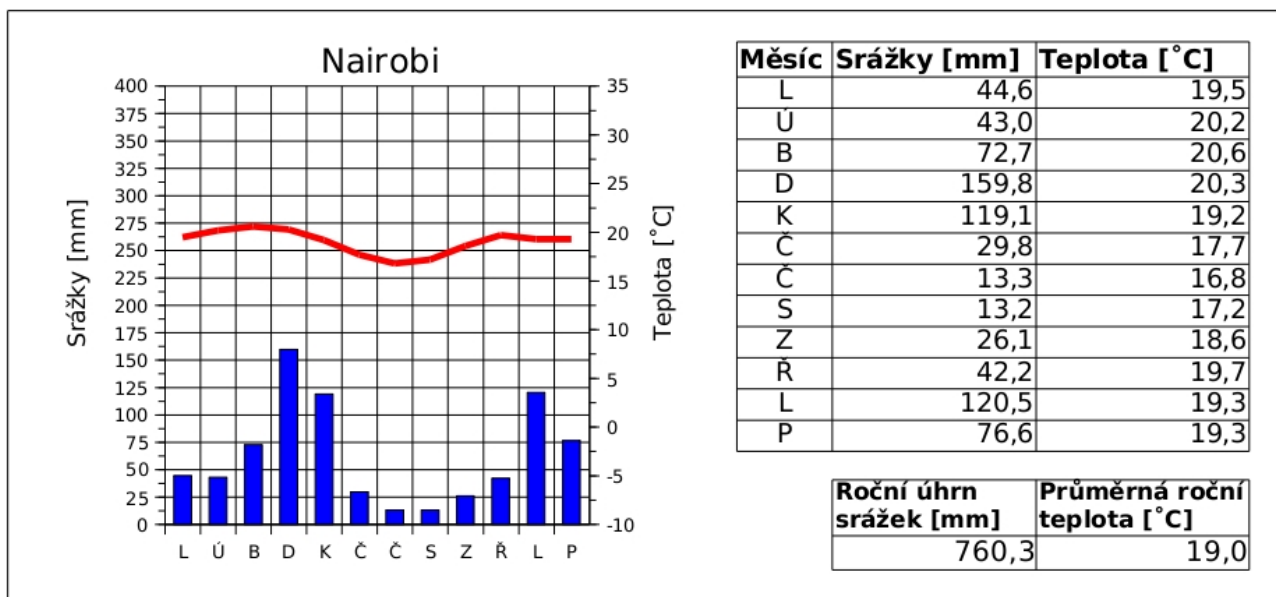

Jméno:

Třída:

Datum:

Klimadiagram

- Podle grafu zjisti, kolikrát v roce mají v Nairobi období dešťů:
- Ve kterých třech měsících obvykle spadne nejvíce srážek?
- Zjisti, které dva měsíce jsou v Nairobi nejteplejší, a vysvětli proč:

- Podle údajů změřených v meteostanici Brno - Tuřany narýsuj klimadiagram. Doplň roční úhrn srážek a průměrnou roční teplotu.