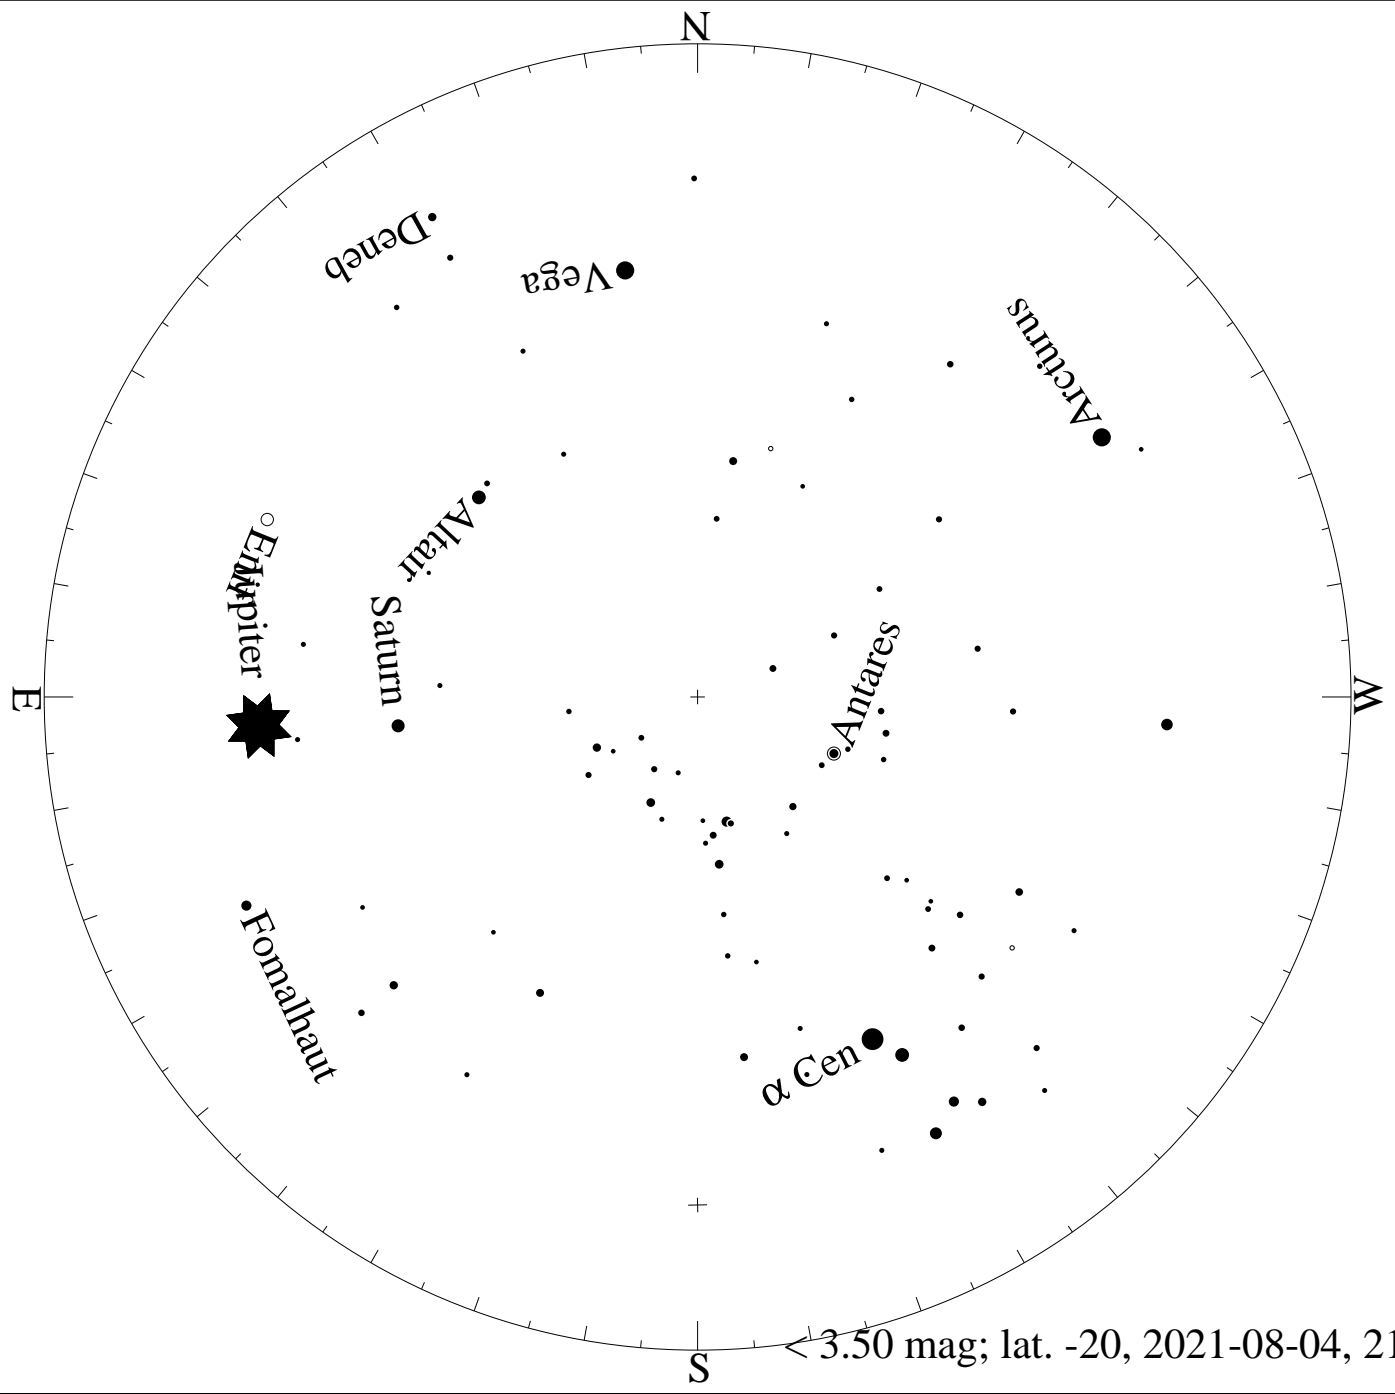

Jupiter

$\alpha$  Cen

< 0.50 mag; lat. -20, 2021-08-04, 21 h local time

< 2.50 mag; lat. -20, 2021-08-04, 21 h local time

< 3.50 mag; lat. -20, 2021-08-04, 21 h local time

< 4.50 mag; lat. -20, 2021-08-04, 21 h local time

< 5.50 mag; lat. -20, 2021-08-04, 21 h local time