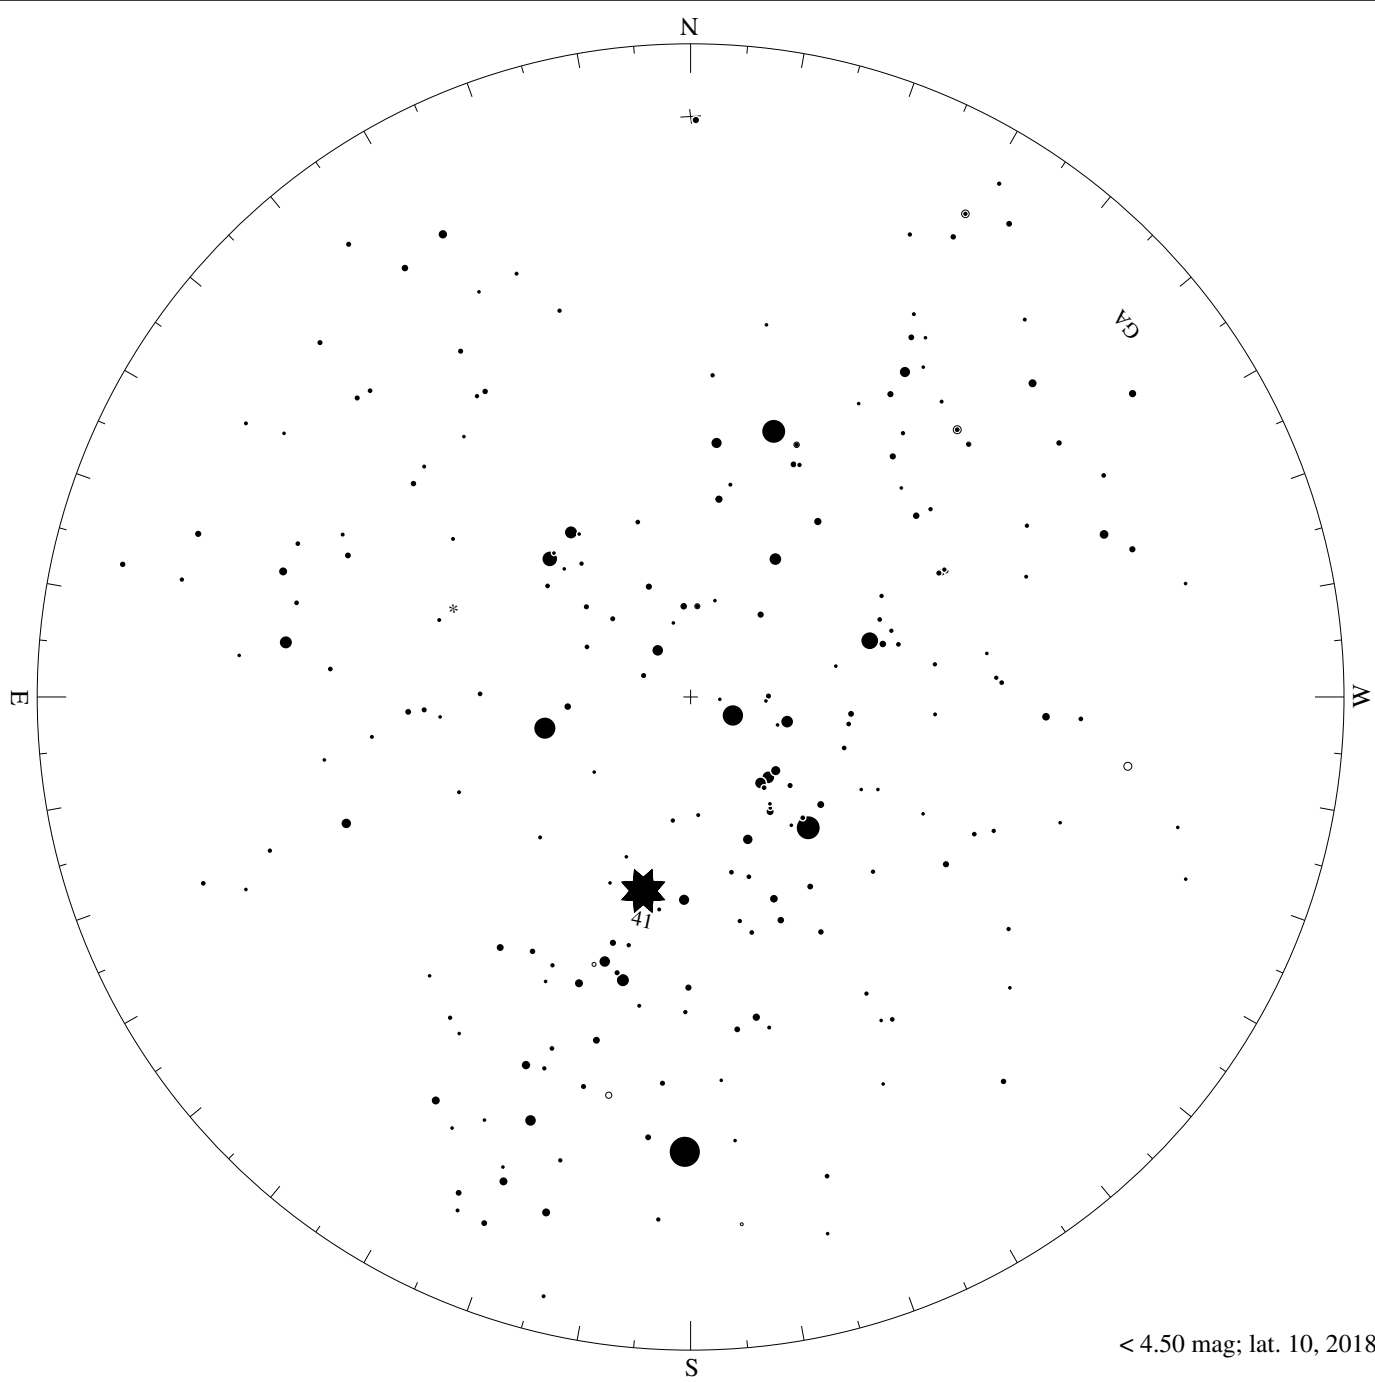

< 0.50 mag; lat. 10, 2018-02-09, 21 h local time

$< 1.50 \text{ mag}$ ; lat. 10, 2018-02-09, 21 h local time

< 2.50 mag; lat. 10, 2018-02-09, 21 h local time

< 3.50 mag; lat. 10, 2018-02-09, 21 h local time

< 4.50 mag; lat. 10, 2018-02-09, 21 h local time

< 5.50 mag; lat. 10, 2018-02-09, 21 h local time