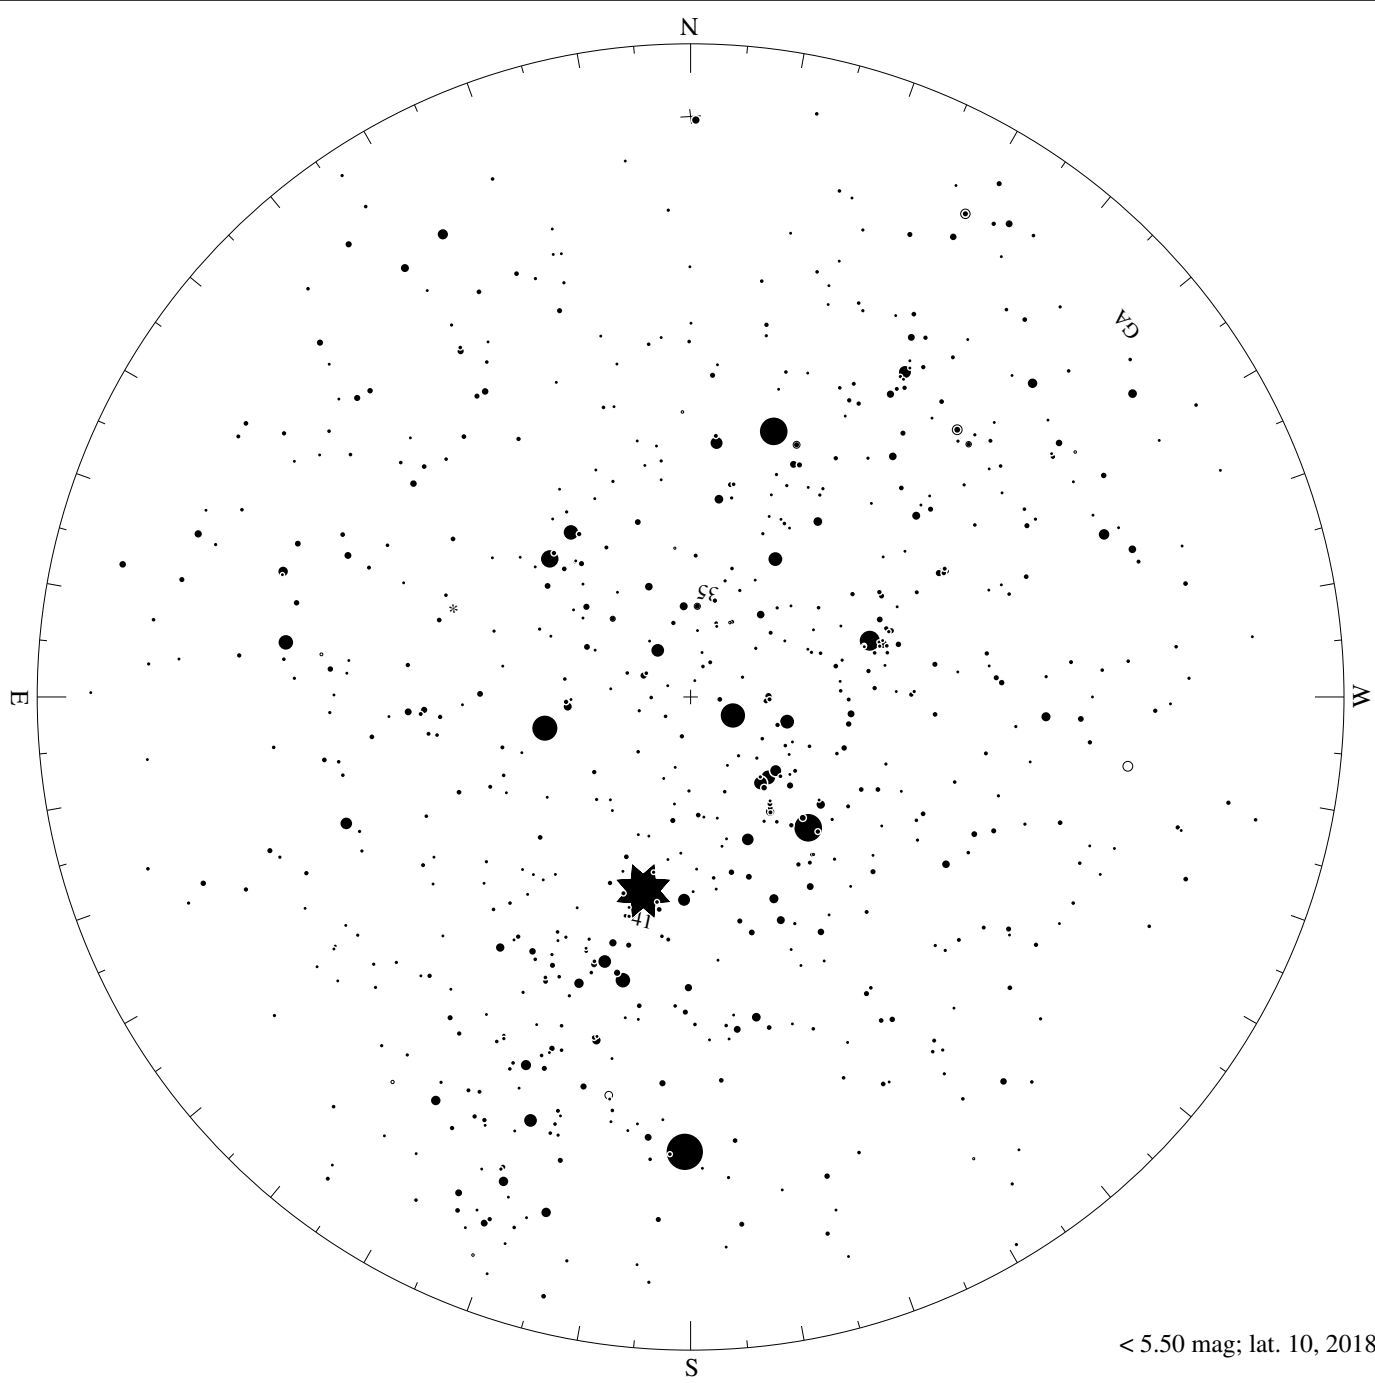

< 0.50 mag; lat. 10, 2018-02-09, 21 h local time

$< 1.50 \text{ mag}$ ; lat. 10, 2018-02-09, 21 h local time

< 2.50 mag; lat. 10, 2018-02-09, 21 h local time

< 3.50 mag; lat. 10, 2018-02-09, 21 h local time

< 4.50 mag; lat. 10, 2018-02-09, 21 h local time

< 5.50 mag; lat. 10, 2018-02-09, 21 h local time