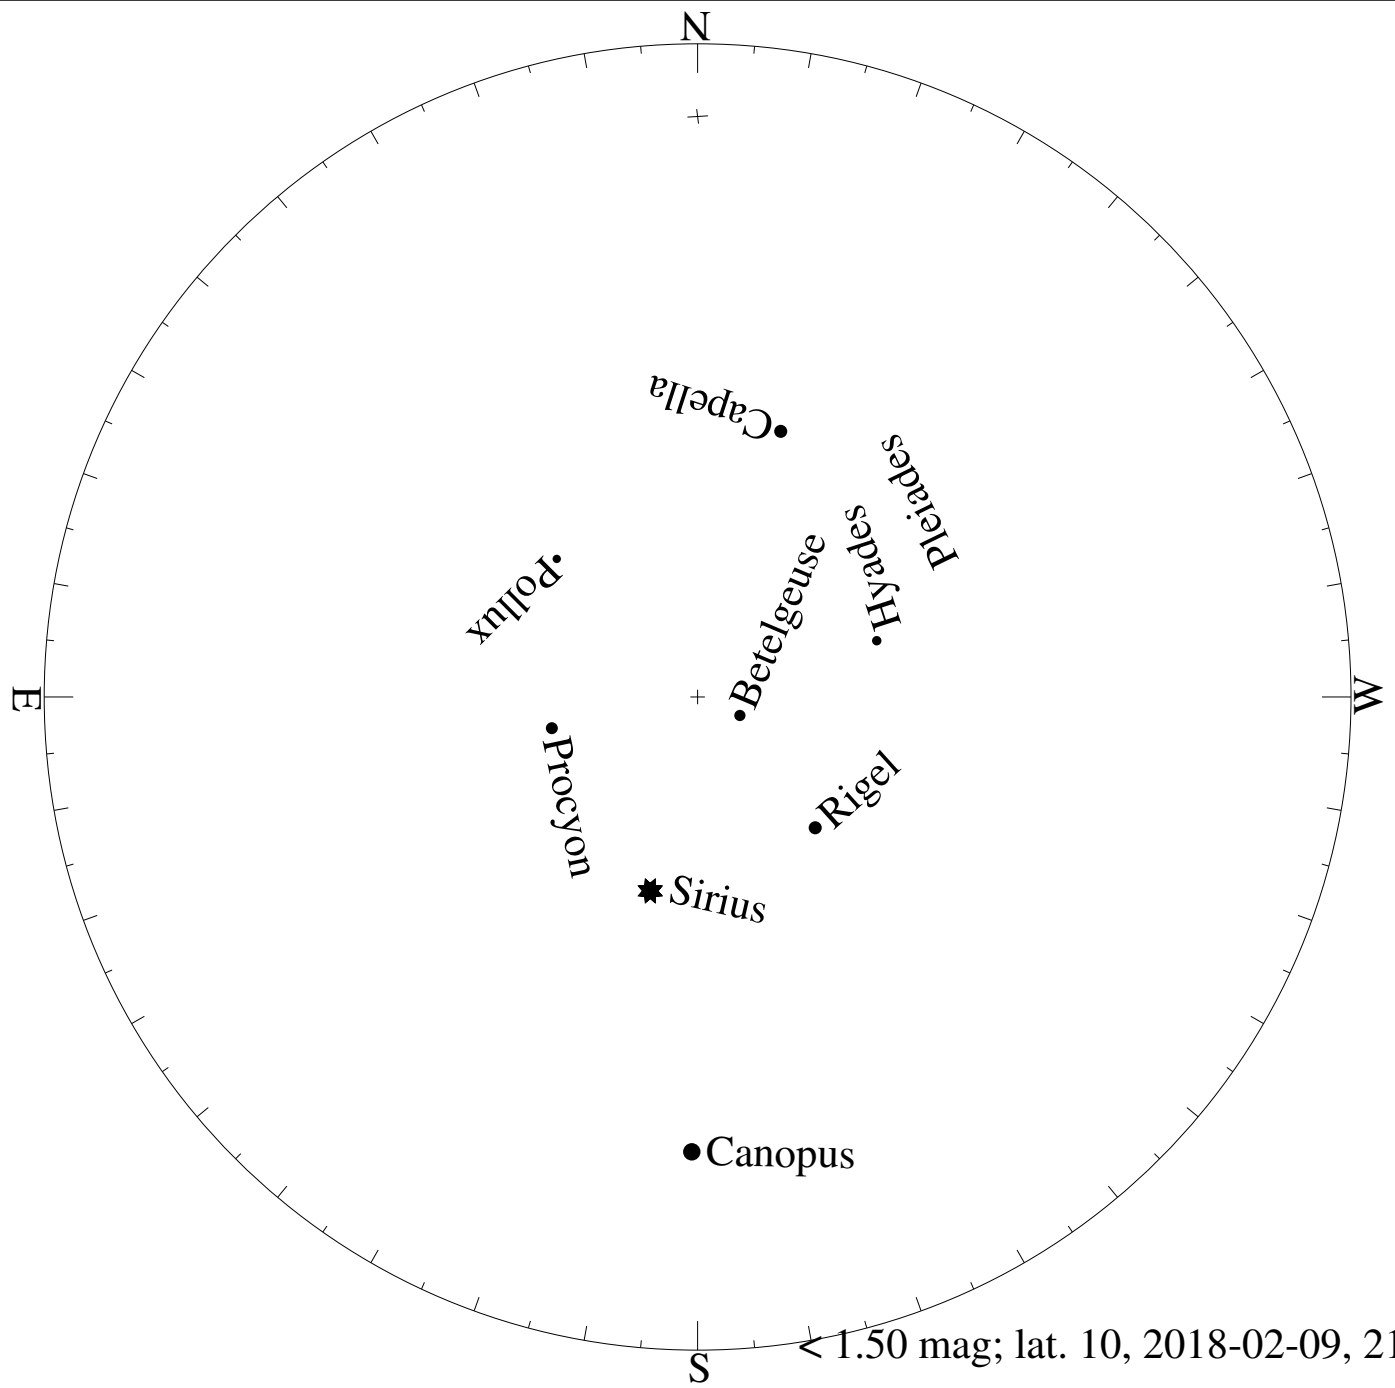

< 0.50 mag; lat. 10, 2018-02-09, 21 h local time

$< 1.50 \text{ mag}$ ; lat. 10, 2018-02-09, 21 h local time

< 2.50 mag; lat. 10, 2018-02-09, 21 h local time

< 3.50 mag; lat. 10, 2018-02-09, 21 h local time

< 4.50 mag; lat. 10, 2018-02-09, 21 h local time

< 5.50 mag; lat. 10, 2018-02-09, 21 h local time