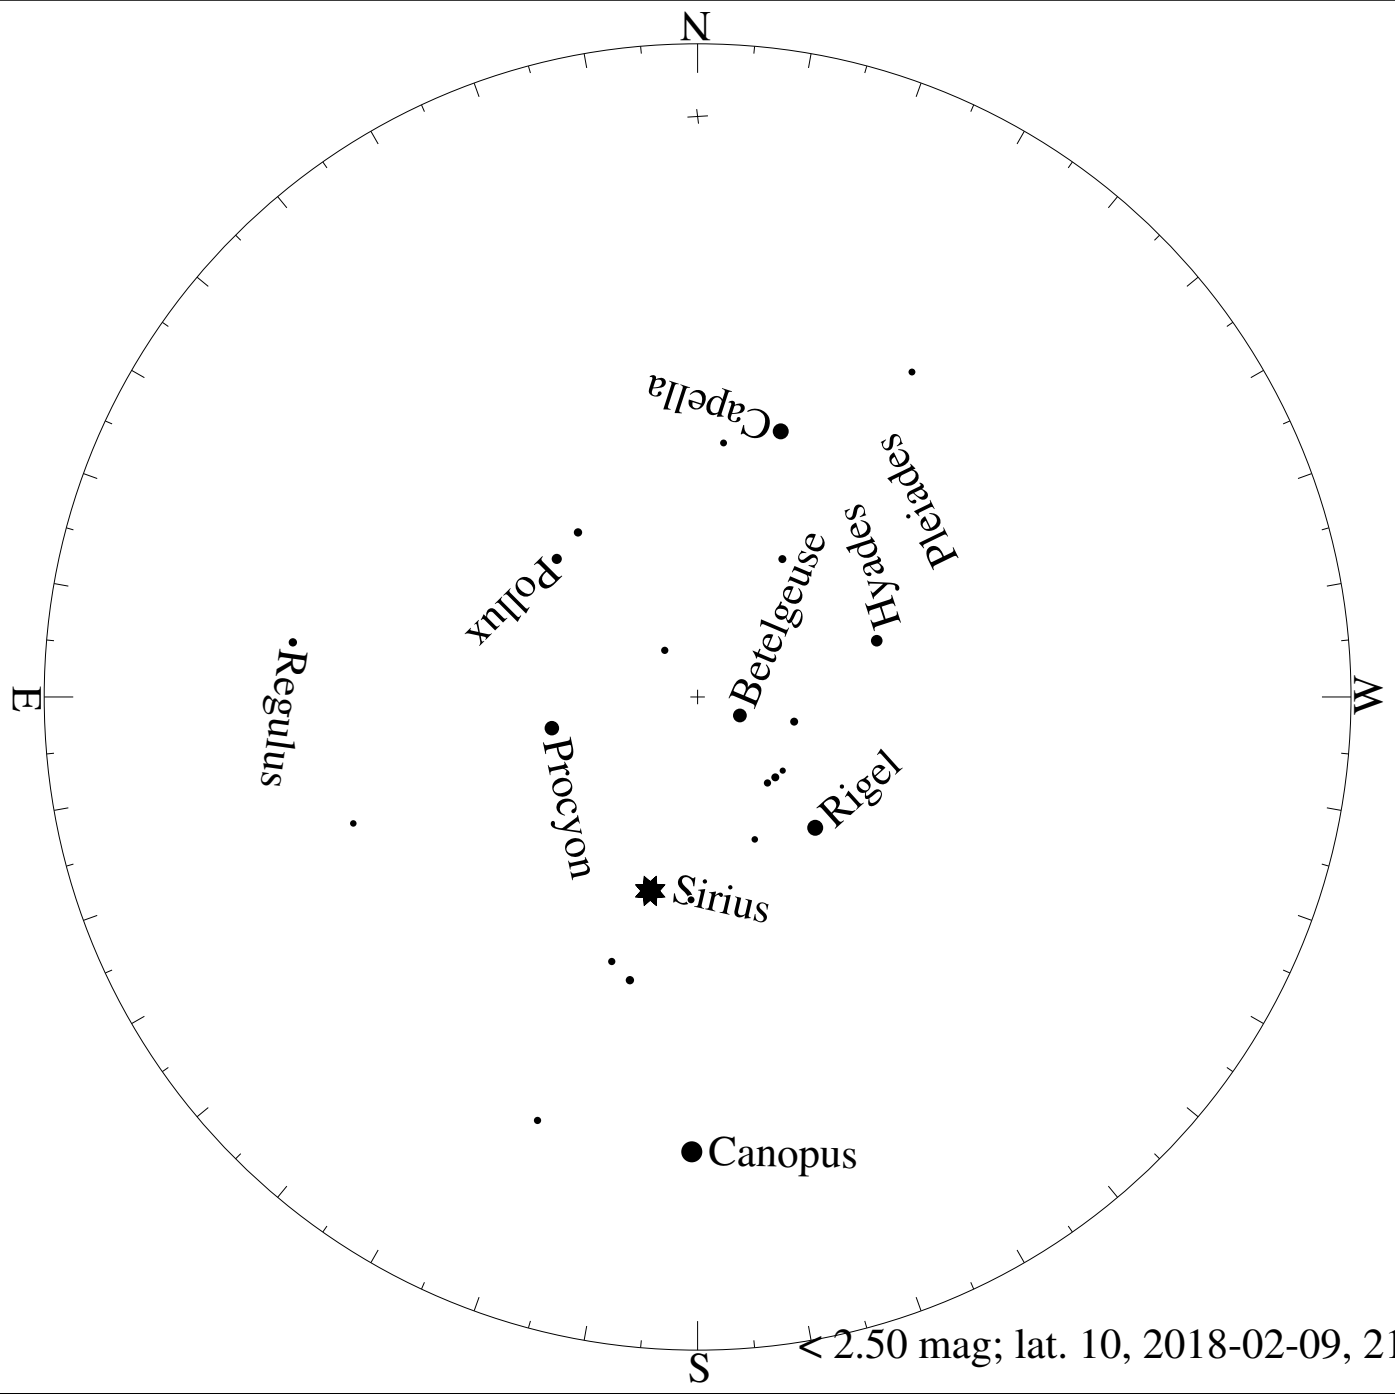

N

S

E

W

• Capella

• Rigel

\* Sirius

• Canopus

< 0.50 mag; lat. 10, 2018-02-09, 21 h local time

$< 1.50 \text{ mag}$ ; lat. 10, 2018-02-09, 21 h local time

< 2.50 mag; lat. 10, 2018-02-09, 21 h local time

< 3.50 mag; lat. 10, 2018-02-09, 21 h local time

< 4.50 mag; lat. 10, 2018-02-09, 21 h local time

< 5.50 mag; lat. 10, 2018-02-09, 21 h local time