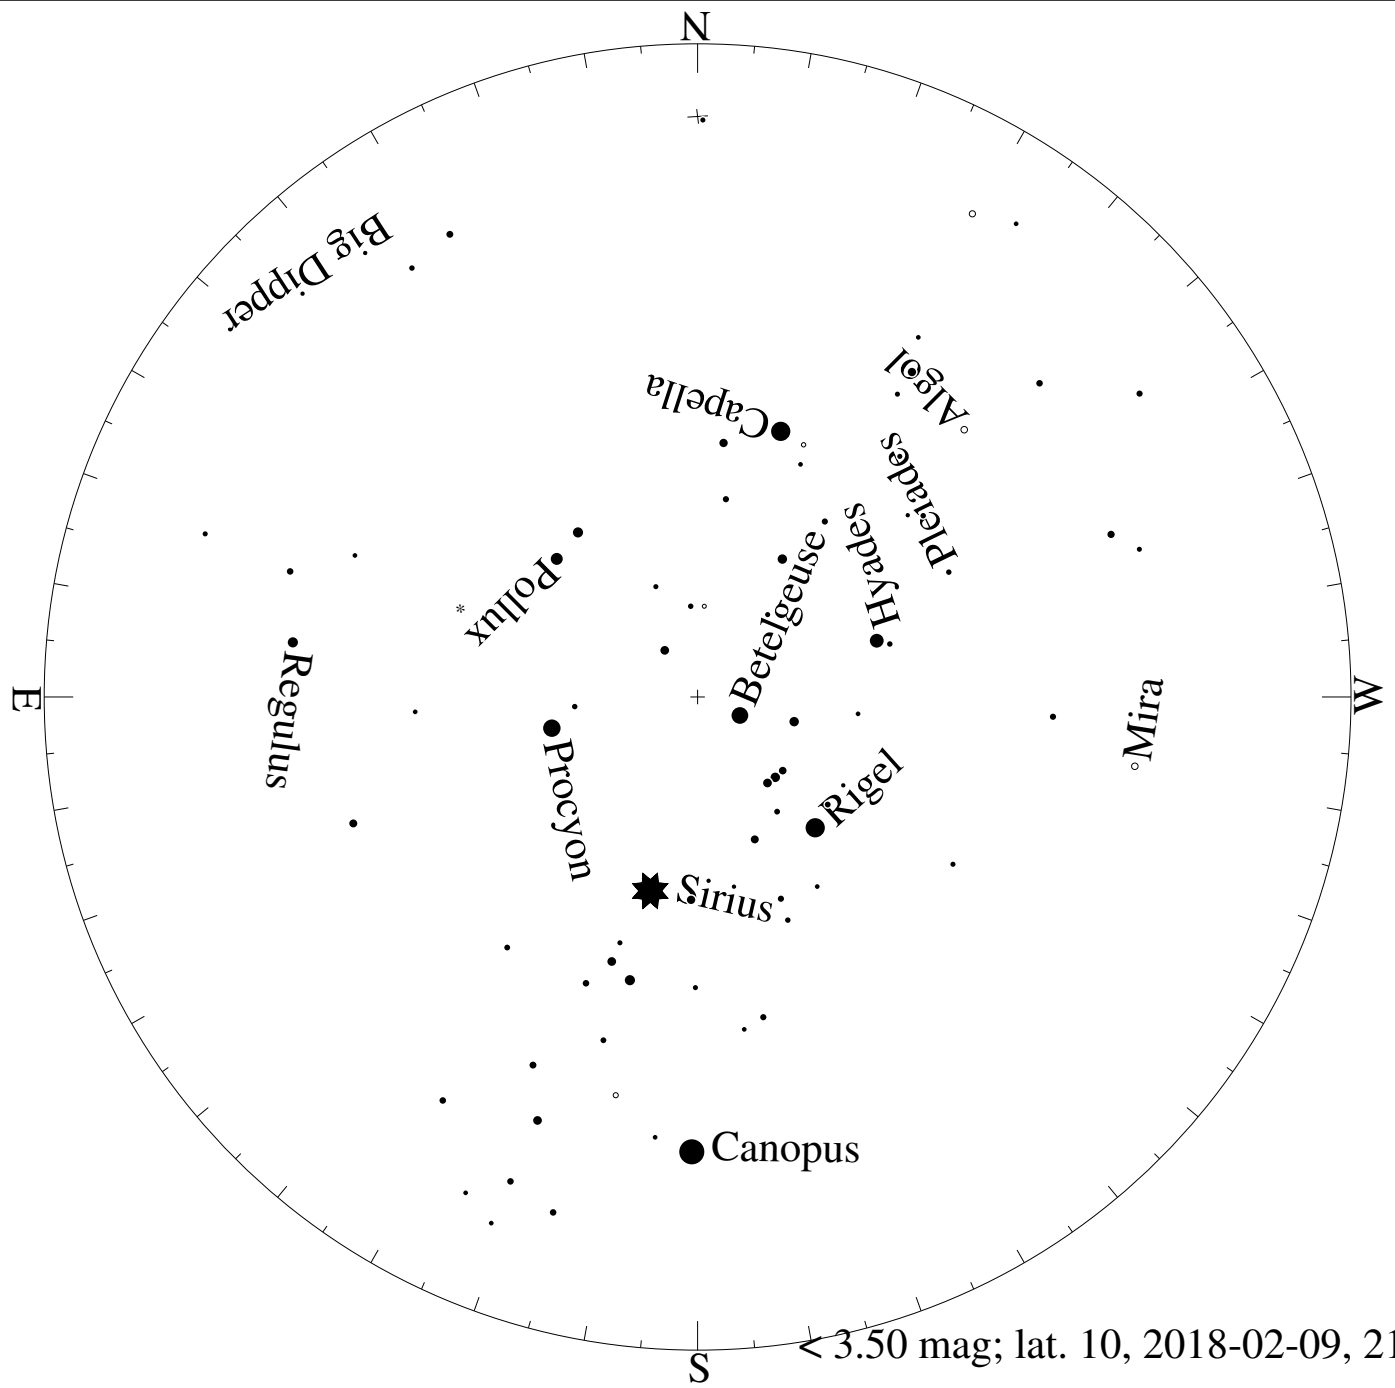

< 0.50 mag; lat. 10, 2018-02-09, 21 h local time

$< 1.50 \text{ mag}$ ; lat. 10, 2018-02-09, 21 h local time

< 2.50 mag; lat. 10, 2018-02-09, 21 h local time

< 3.50 mag; lat. 10, 2018-02-09, 21 h local time

< 4.50 mag; lat. 10, 2018-02-09, 21 h local time

< 5.50 mag; lat. 10, 2018-02-09, 21 h local time