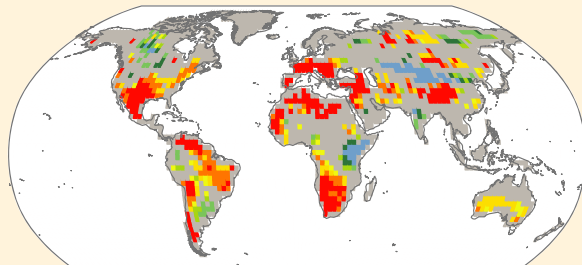

Změna v trvání nejdelší série suchých dnů (CDD)

2046–2065

2081–2100

- sucho +

Anomálie půdní vlhkosti (SMA)

2046–2065

2081–2100

+ sucho -