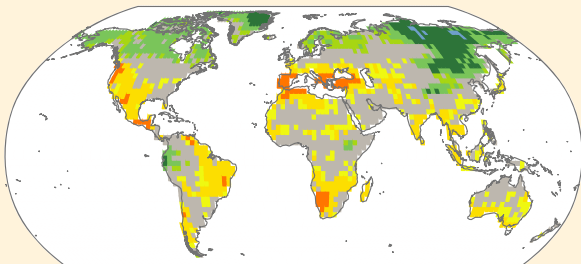

Změna v trvání nejdelší série suchých dnů (CDD)

2046–2065

2081–2100

- sucho +

Anomálie půdní vlhkosti (SMA)

2046–2065

2081–2100

+ sucho -