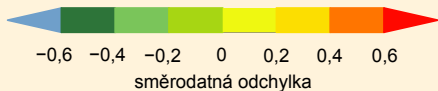

Změna v trvání nejdelší série suchých dnů (CDD)

2046–2065

2081–2100

- sucho +

Anomálie půdní vlhkosti (SMA)

2046–2065

2081–2100

+ sucho -