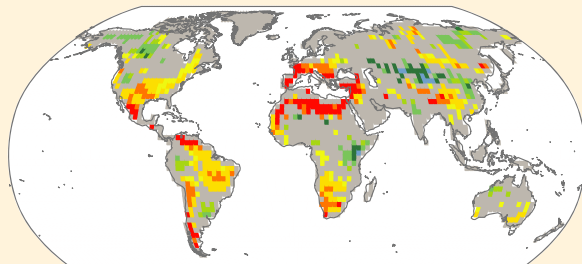

Změna v trvání nejdelší série suchých dnů (CDD)

2046–2065

2081–2100

- sucho +

Anomálie půdní vlhkosti (SMA)

2046–2065

2081–2100

+ sucho -