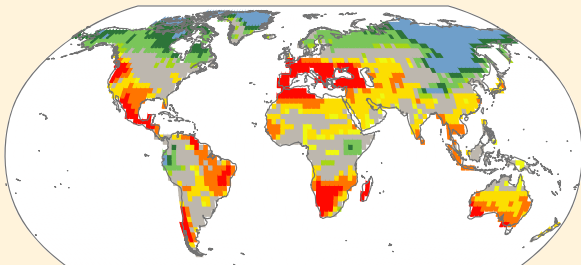

Změna v trvání nejdelší série suchých dnů (CDD)

2046–2065

2081–2100

- sucho +

Anomálie půdní vlhkosti (SMA)

2046–2065

2081–2100

+ sucho -